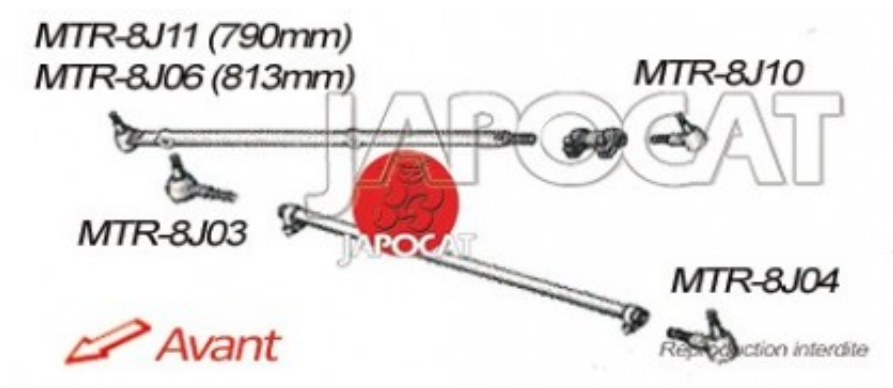

## Fiche produit détaillée

Article : ROTULE de DIRECTION Droite [Générique]

Aucune  
image  
disponible

**Summary** De barre de direction - L: 813mm - Fixée à la roue droite - Ø filetage 20mm  
De 01/1988 à 09/2001