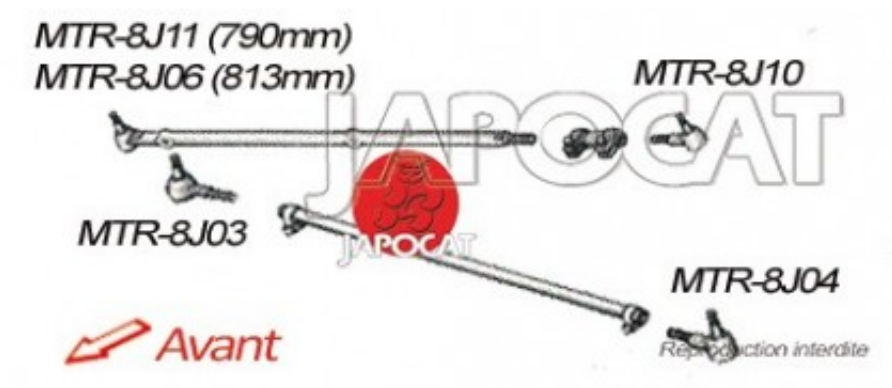

## Fiche produit détaillée

Article : ROTULE de DIRECTION Droite [Générique]

Aucune  
image  
disponible

**Summary** De barre de direction - L: 813mm - Fixée à la roue droite - Ø filetage 20mm  
De 10/1986 à 09/1992