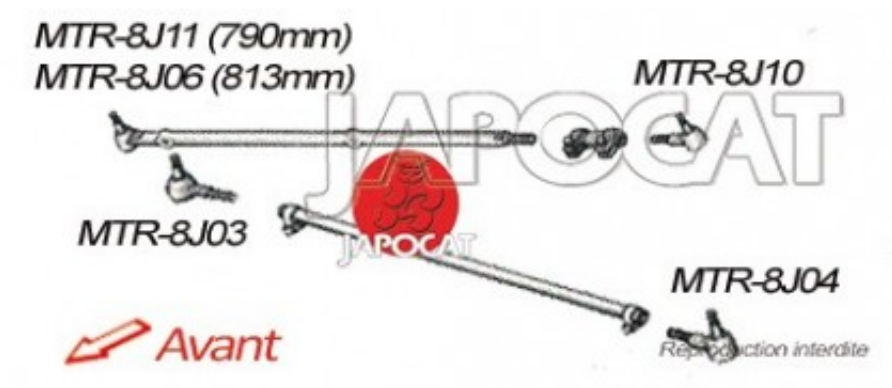

Fiche produit détaillée

Article : ROTULE de DIRECTION Droite [Générique]

Aucune
image
disponible

Summary De barre de direction - L: 813mm - Fixée à la roue droite - Ø filetage 20mm
De 10/1986 à 09/1992

Pricelist

Features

Description