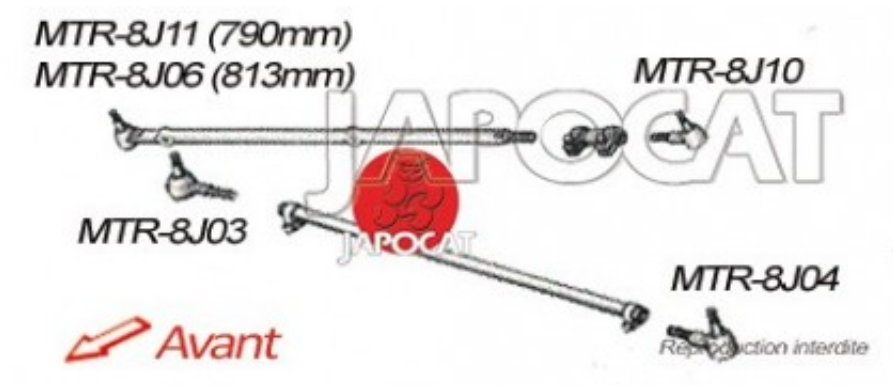

Fiche produit détaillée

Article : ROTULE de DIRECTION Droite [Générique]

Aucune
image
disponible

Summary De barre de direction - L: 813mm - Fixée à la roue droite - Ø filetage 20mm
De 10/1986 à 09/2001

Pricelist

Features

Description