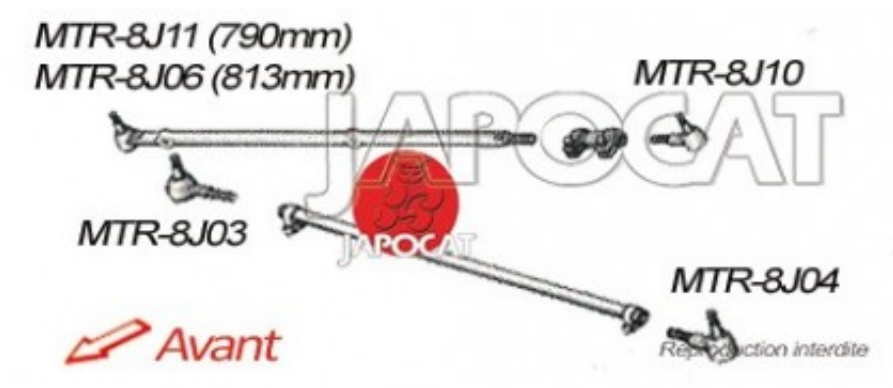

Fiche produit détaillée

Article : ROTULE de DIRECTION Droite [Générique]

Aucune
image
disponible

Summary De barre de direction - L: 813mm - Fixée à la roue droite - Ø filetage 20mm
De 10/1986 à 09/2001

Pricelist

Features

Description