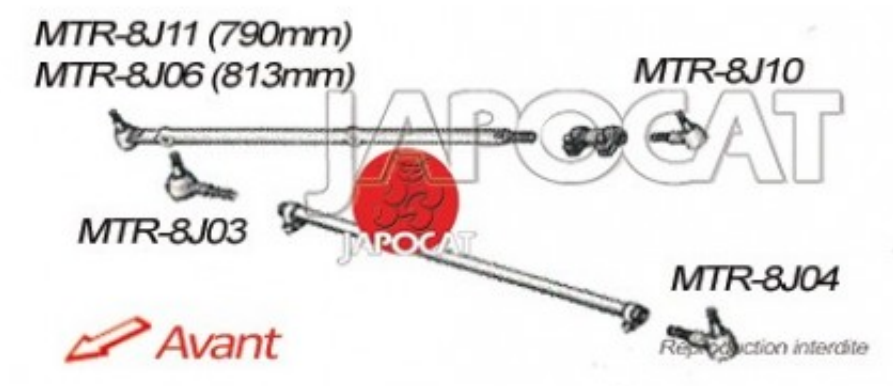

Fiche produit détaillée

Article : ROTULE de DIRECTION Droite [Générique]

Aucune
image
disponible

Summary De barre de direction - L: 813mm - Fixée à la roue droite - Ø filetage 20mm
De 10/1984 à 09/2001

Pricelist

Features

Description