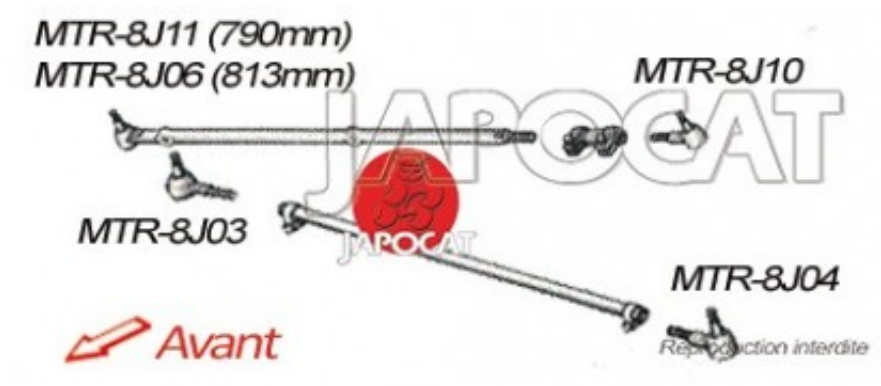

Fiche produit détaillée

Article : ROTULE de DIRECTION Droite [Générique]

Aucune
image
disponible

Summary De barre de direction - L: 813mm - Fixée à la roue droite - Ø filetage 20mm
De 10/1984 à 09/2001

Pricelist

Features

Description