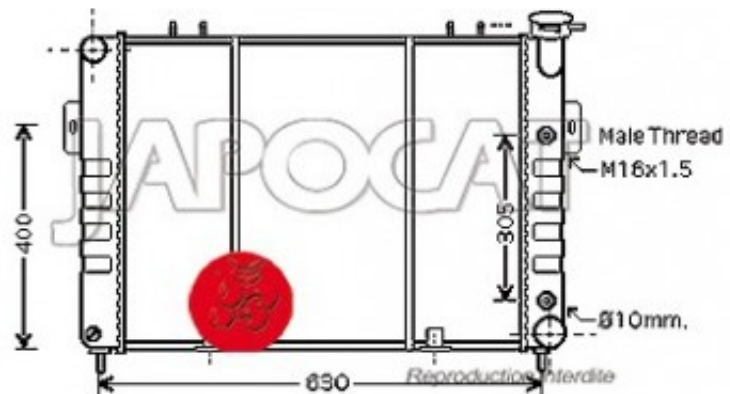

## Fiche produit détaillée

Article : **RADIATEUR de Refroidissement**

Aucune  
image  
disponible

**Summary** BVA - 565mm x 498mm - Moteur ELF  
De 01/1992 à 04/1999

**Pricelist**

**Features**

**Description**