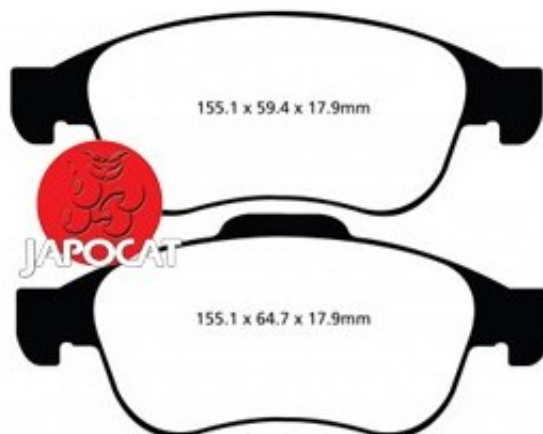

Fiche produit détaillée

Article : PLAQUETTES de FREIN Avant EBC Ultimax

Aucune
image
disponible

Summary L: 155mm - Hauteur 64,7 & 59mm - Ep: 18mm - Pour étrier ATE
A partir de 07/2014

Pricelist

Features

Description