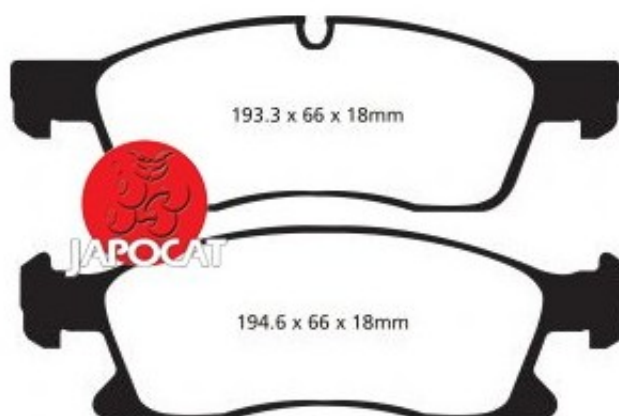

Fiche produit détaillée

Article : PLAQUETTES de FREIN Avant EBC Ultimax

Aucune
image
disponible

Summary L: 193mm - Hauteur 64mm - Ep: 19mm

A partir de 02/2011

Pricelist

Features

Description