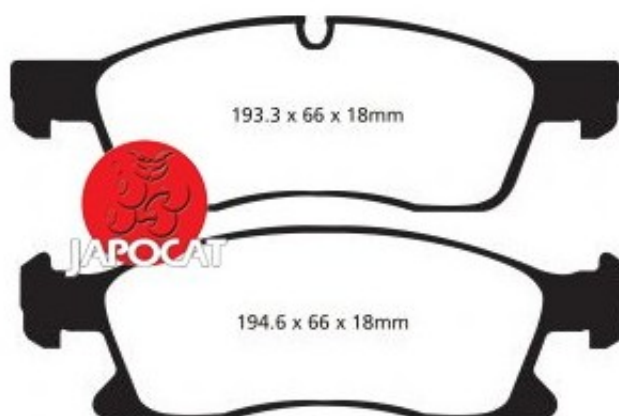

## Fiche produit détaillée

Article : PLAQUETTES de FREIN Avant EBC Ultimax

Aucune  
image  
disponible

**Summary** L: 193mm - Hauteur 64mm - Ep: 19mm

A partir de 03/2011

**Pricelist**

**Features**

**Description**