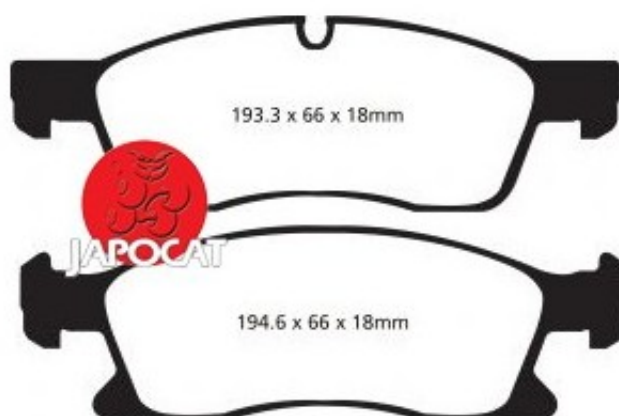

## Fiche produit détaillée

Article : PLAQUETTES de FREIN Avant EBC Ultimax

Aucune  
image  
disponible

**Summary** L: 193mm - Hauteur 64mm - Ep: 19mm

A partir de 11/2010

**Pricelist**

**Features**

**Description**