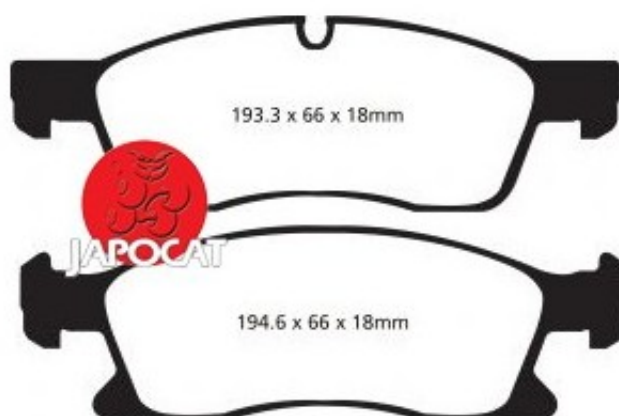

Fiche produit détaillée

Article : PLAQUETTES de FREIN Avant EBC Ultimax

Aucune
image
disponible

Summary L: 193mm - Hauteur 64mm - Ep: 19mm

A partir de 11/2010

Pricelist

Features

Description