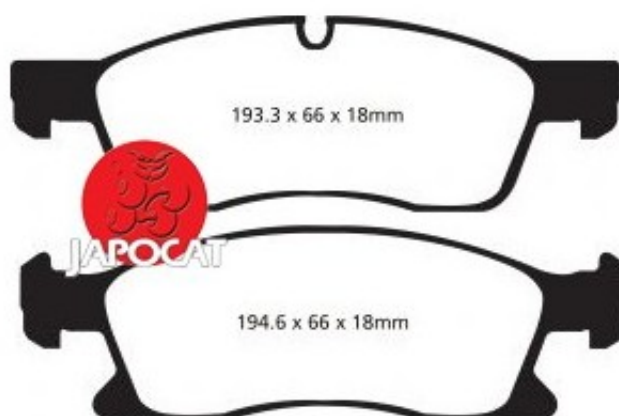

Fiche produit détaillée

Article : PLAQUETTES de FREIN Avant EBC Ultimax

Aucune
image
disponible

Summary L: 193mm - Hauteur 64mm - Ep: 19mm

A partir de 07/2013

Pricelist

Features

Description