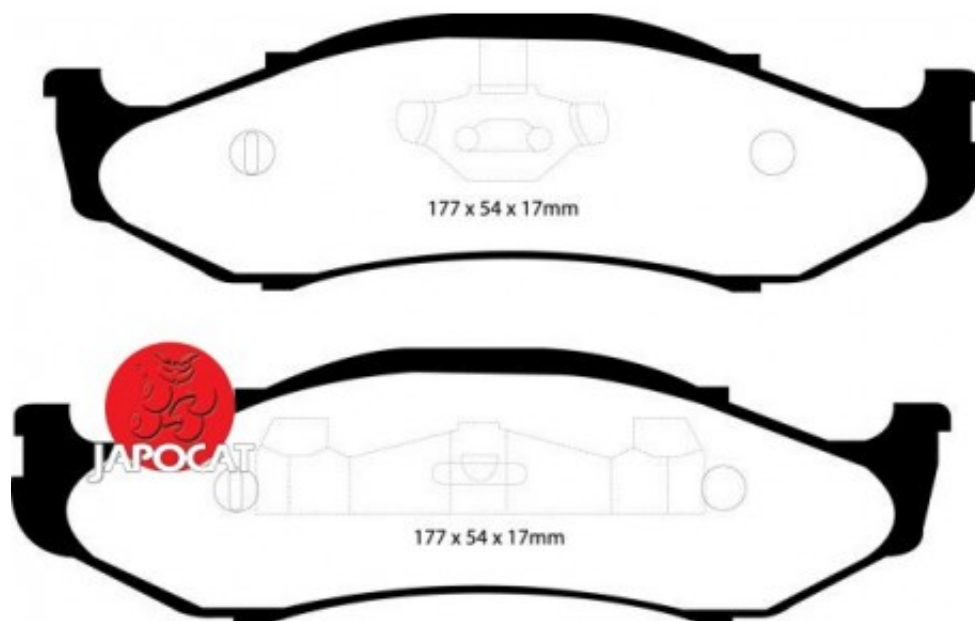

Fiche produit détaillée

Article : PLAQUETTES de FREIN Avant EBC Ultimax

Aucune
image
disponible

Summary L: 177mm - Hauteur 54mm - Ep: 17mm
De 12/1991 à 08/1996

Pricelist

Features

Description