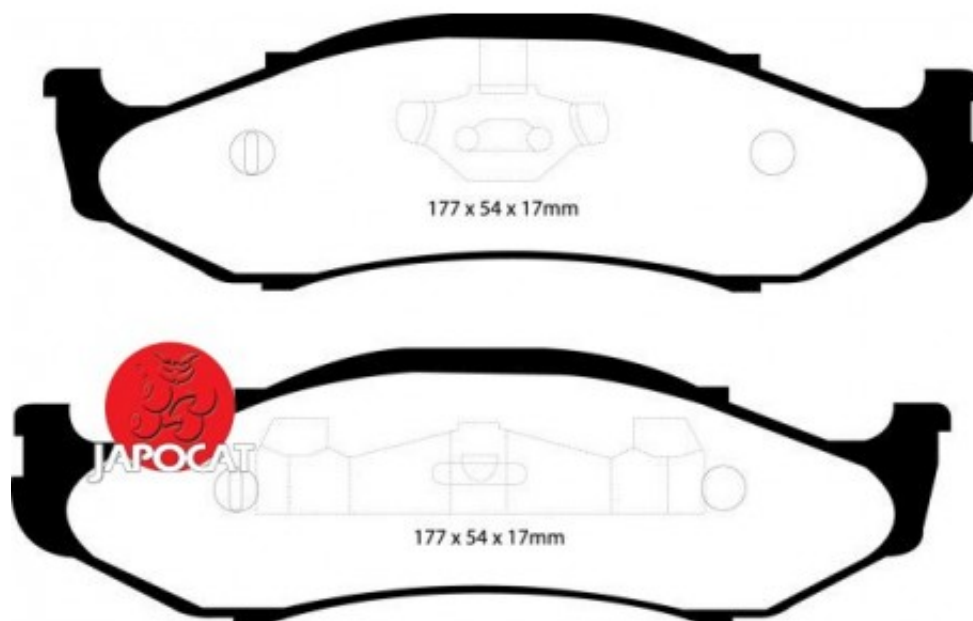

## Fiche produit détaillée

Article : PLAQUETTES de FREIN Avant EBC Ultimax

Aucune  
image  
disponible

**Summary** L: 177mm - Hauteur 54mm - Ep: 17mm - Avec agrafes  
De 10/1986 à 09/2001

**Pricelist**

**Features**

**Description**