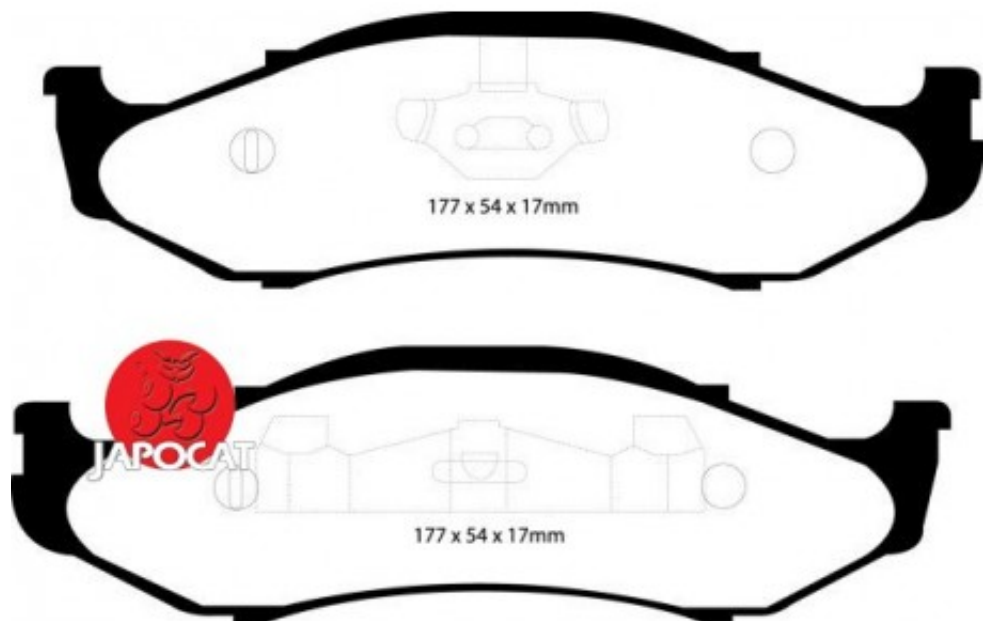

Fiche produit détaillée

Article : PLAQUETTES de FREIN Avant EBC Ultimax

Aucune
image
disponible

Summary L: 177mm - Hauteur 54mm - Ep: 17mm - Avec agrafes
De 10/1986 à 09/2001

Pricelist

Features

Description