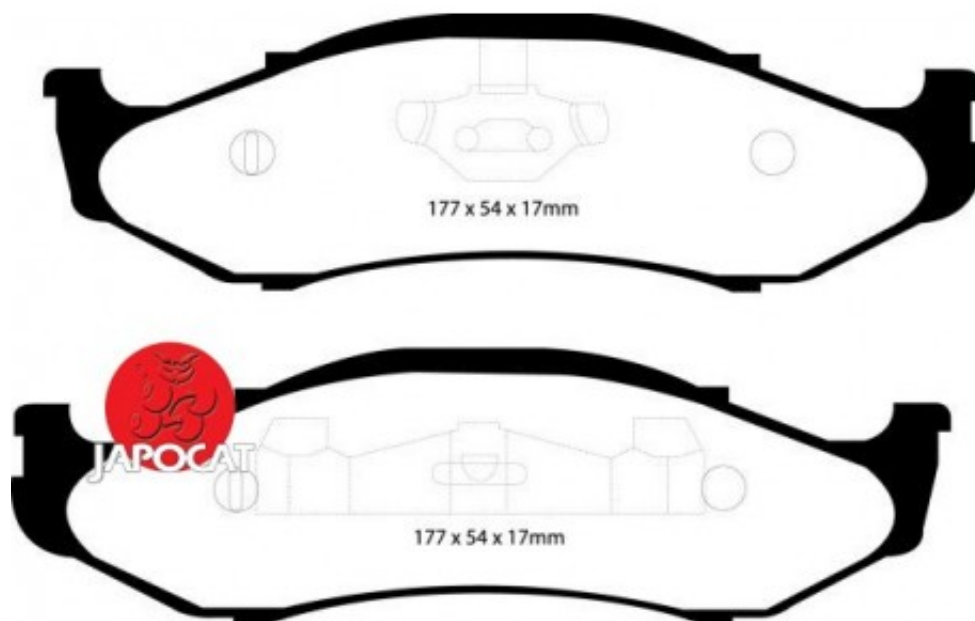

Fiche produit détaillée

Article : PLAQUETTES de FREIN Avant EBC Ultimax

Aucune
image
disponible

Summary L: 177mm - Hauteur 54mm - Ep: 17mm - Avec agrafes
De 10/1986 à 09/1992

Pricelist

Features

Description