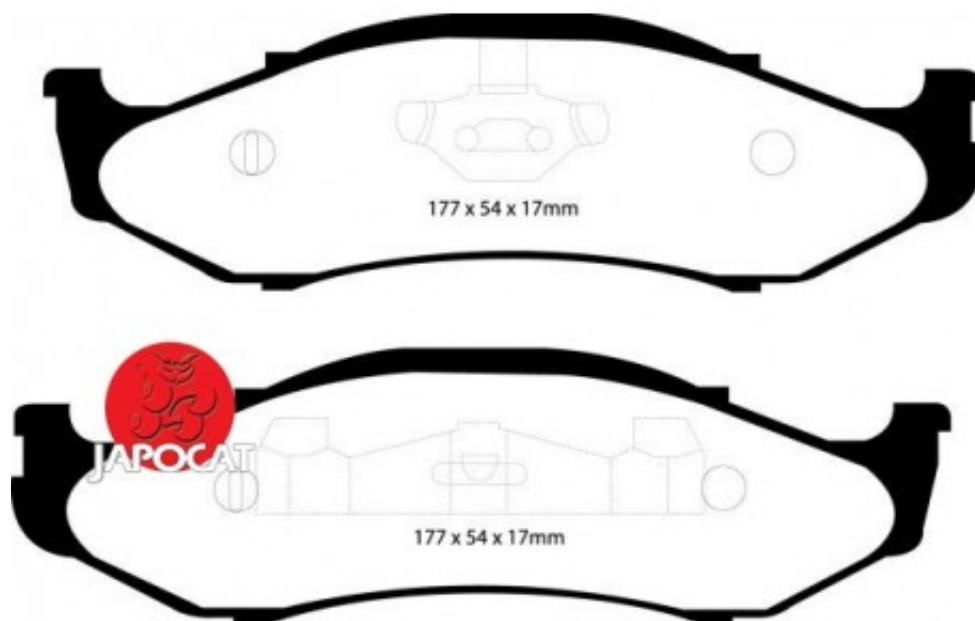

## Fiche produit détaillée

Article : PLAQUETTES de FREIN Avant EBC Ultimax

Aucune  
image  
disponible

**Summary** L: 177mm - Hauteur 54mm - Ep: 17mm - Avec agrafes  
De 01/1988 à 09/2001

**Pricelist**

**Features**

**Description**