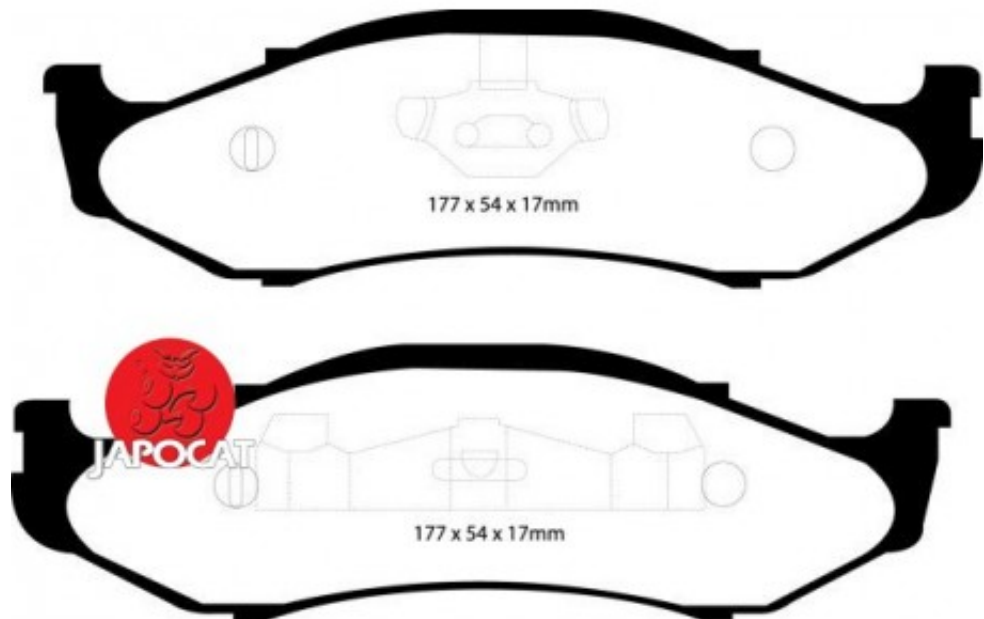

Fiche produit détaillée

Article : PLAQUETTES de FREIN Avant EBC Ultimax

Aucune
image
disponible

Summary L: 177mm - Hauteur 54mm - Ep: 17mm
De 09/1991 à 04/1999

Pricelist

Features

Description