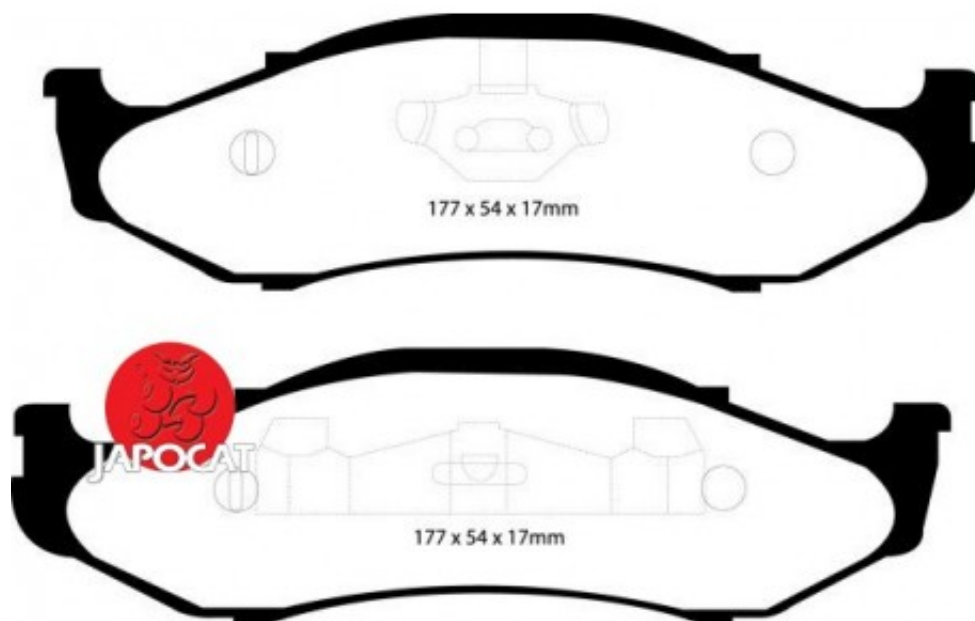

Fiche produit détaillée

Article : PLAQUETTES de FREIN Avant EBC Ultimax

Aucune
image
disponible

Summary L: 177mm - Hauteur 54mm - Ep: 17mm
De 09/1991 à 04/1999

Pricelist

Features

Description