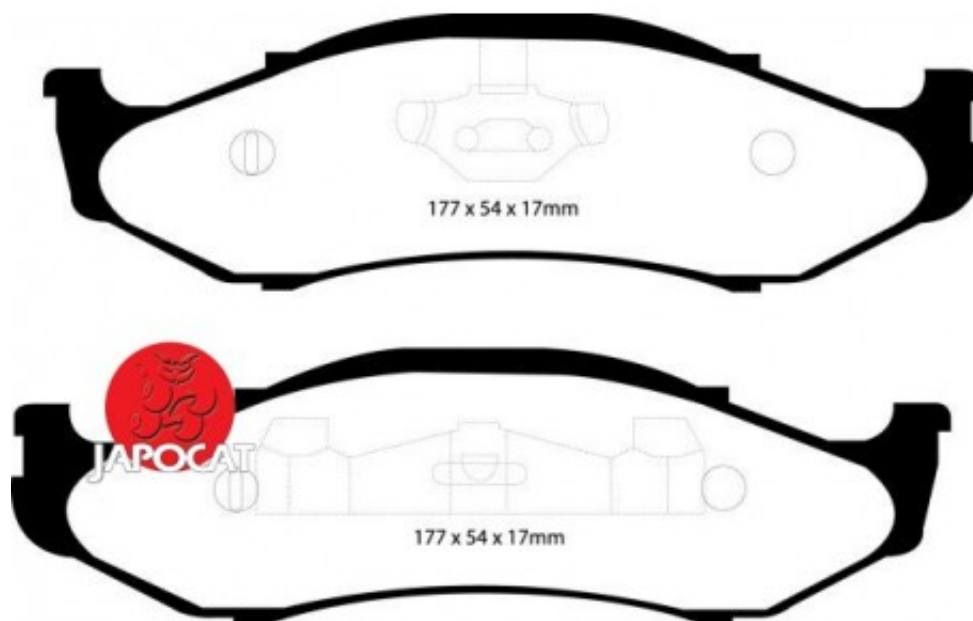

Fiche produit détaillée

Article : PLAQUETTES de FREIN Avant EBC Ultimax

Aucune
image
disponible

Summary L: 177mm - Hauteur 54mm - Ep: 17mm
De 01/1992 à 04/1999

Pricelist

Features

Description