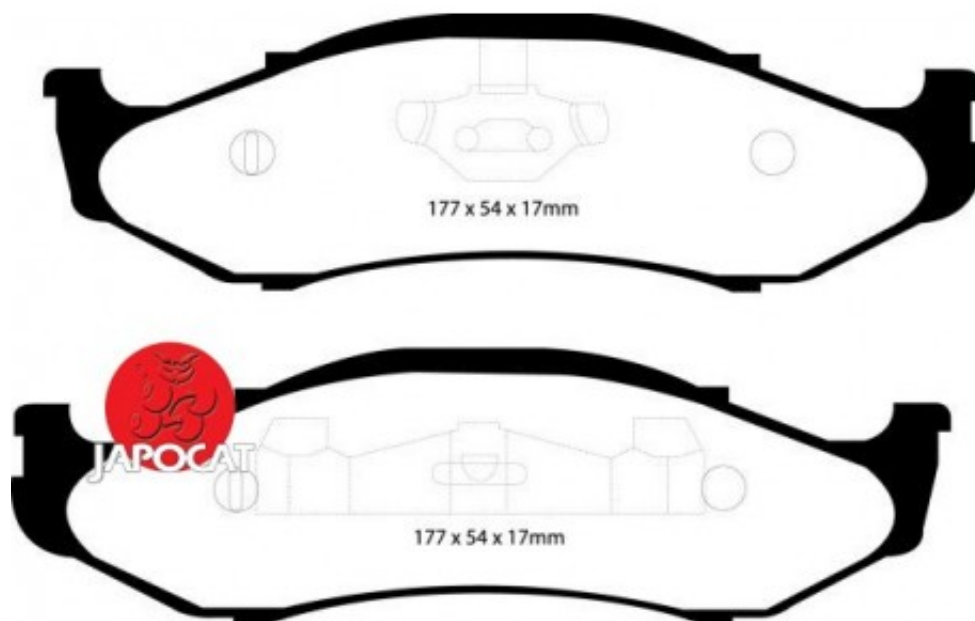

Fiche produit détaillée

Article : PLAQUETTES de FREIN Avant EBC Ultimax

Aucune
image
disponible

Summary L: 177mm - Hauteur 54mm - Ep: 17mm
De 01/1992 à 04/1999

Pricelist

Features

Description