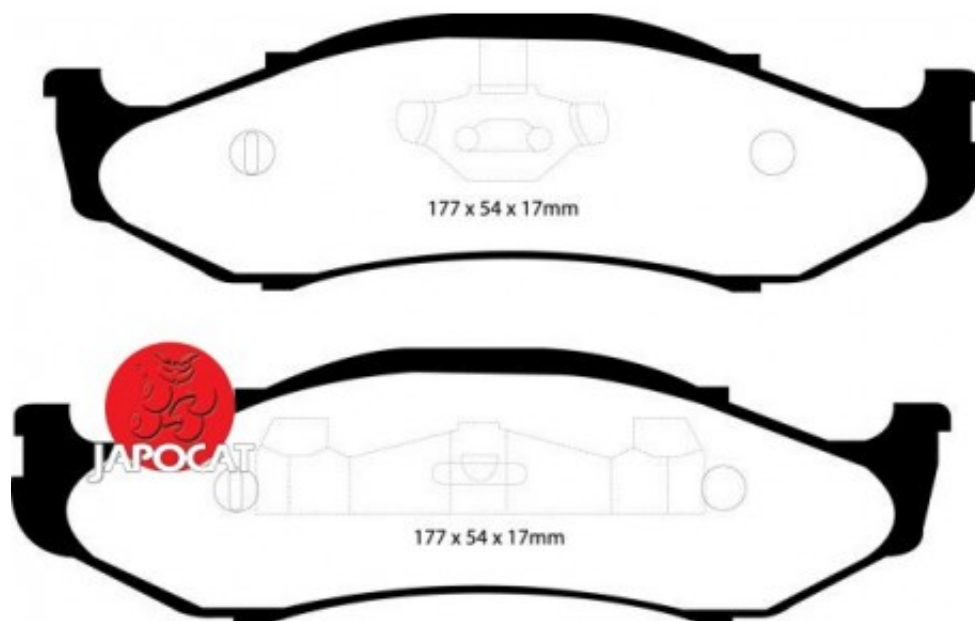

Fiche produit détaillée

Article : PLAQUETTES de FREIN Avant EBC Ultimax

Aucune
image
disponible

Summary L: 177mm - Hauteur 54mm - Ep: 17mm
De 01/1988 à 08/1996

Pricelist

Features

Description