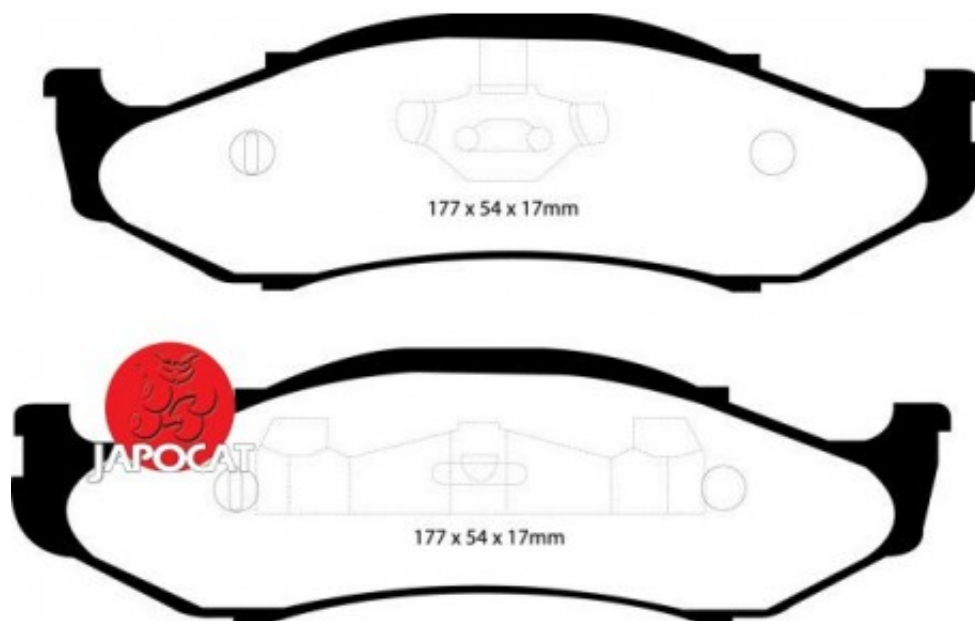

Fiche produit détaillée

Article : PLAQUETTES de FREIN Avant EBC Ultimax

Aucune
image
disponible

Summary L: 177mm - Hauteur 54mm - Ep: 17mm
De 10/1995 à 04/1999

Pricelist

Features

Description