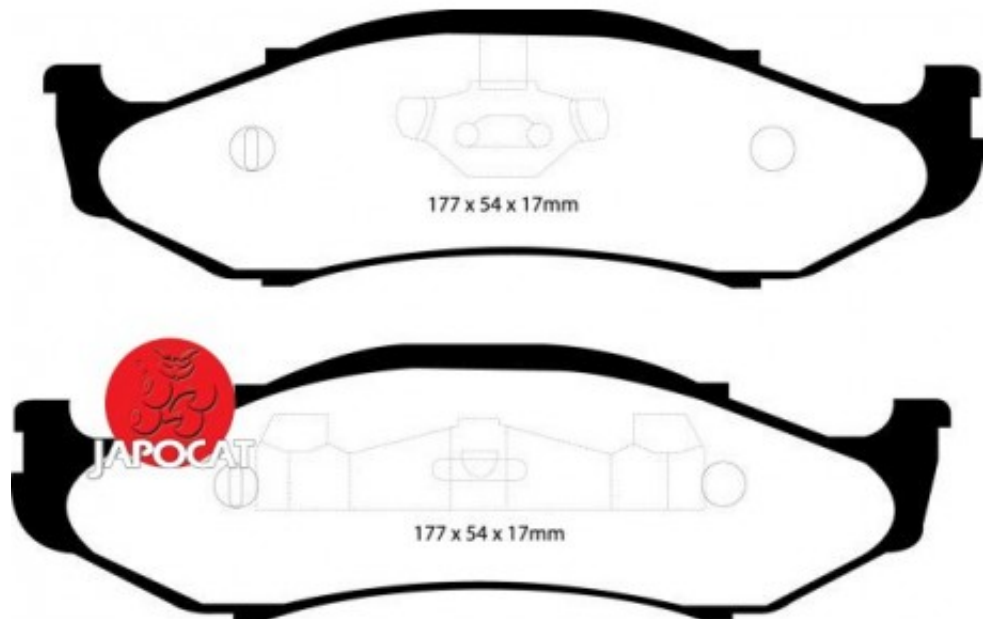

Fiche produit détaillée

Article : PLAQUETTES de FREIN Avant EBC Ultimax

Aucune
image
disponible

Summary L: 177mm - Hauteur 54mm - Ep: 17mm - Avec agrafes
De 10/1984 à 09/2001

Pricelist

Features

Description