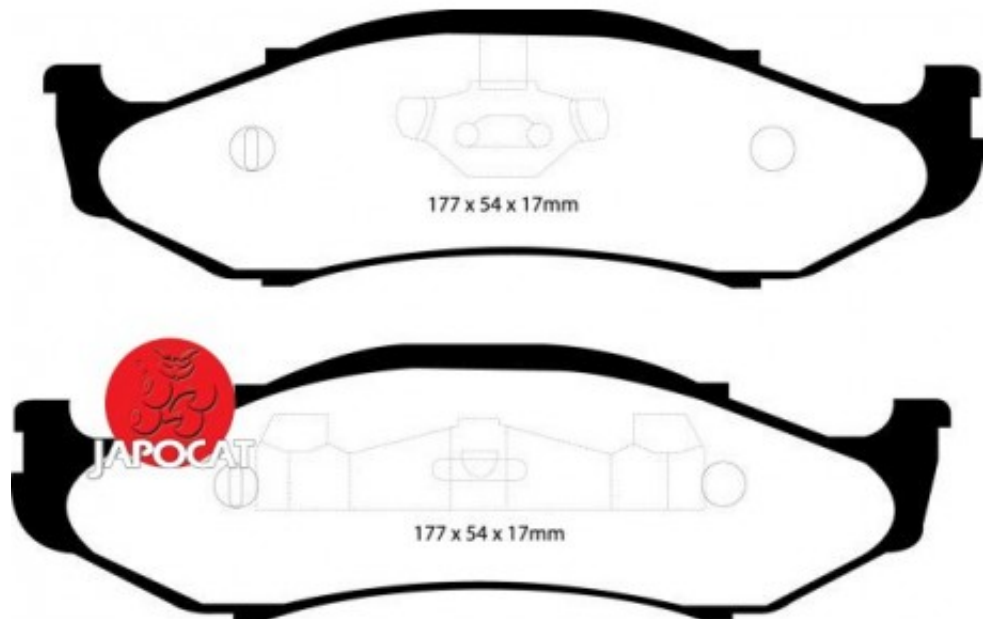

## Fiche produit détaillée

Article : PLAQUETTES de FREIN Avant EBC Ultimax

Aucune  
image  
disponible

**Summary** L: 177mm - Hauteur 54mm - Ep: 17mm - Avec agrafes  
De 10/1984 à 09/2001

**Pricelist**

**Features**

**Description**