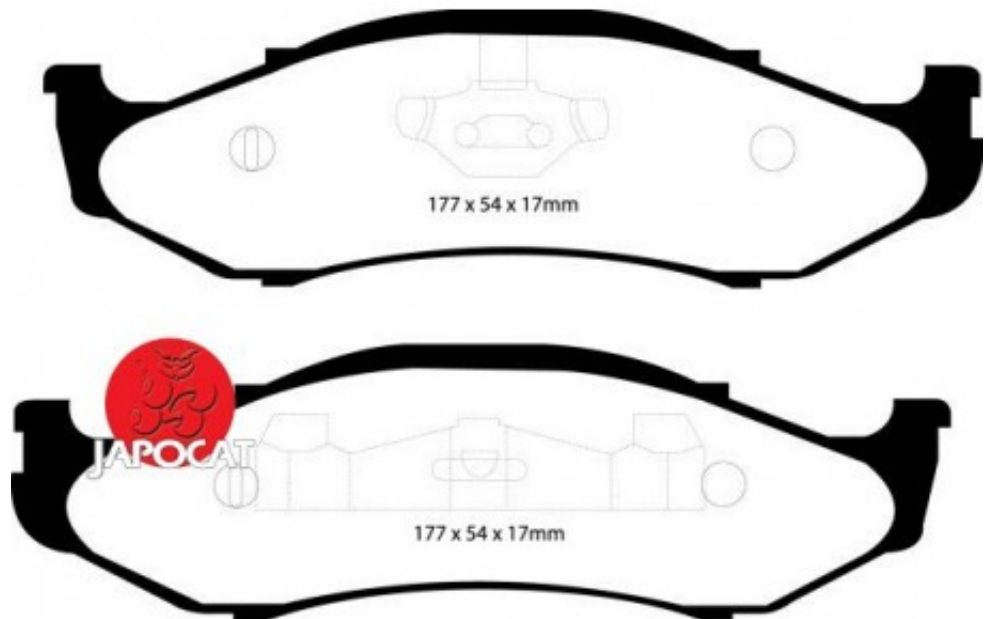

Fiche produit détaillée

Article : PLAQUETTES de FREIN Avant EBC Ultimax

Aucune
image
disponible

Summary L: 177mm - Hauteur 54mm - Ep: 17mm
De 10/1996 à 04/2007

Pricelist

Features

Description