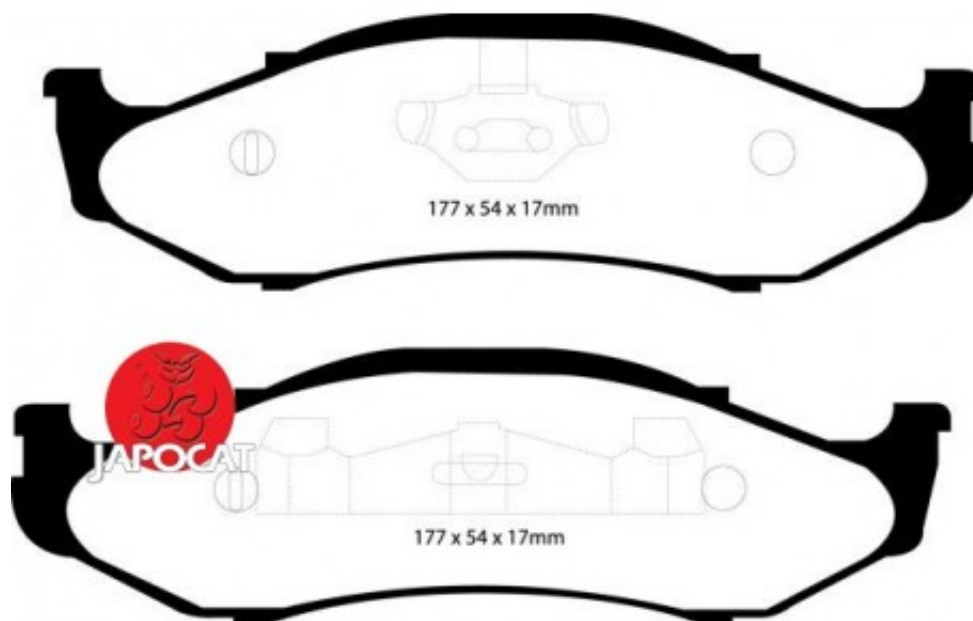

## Fiche produit détaillée

Article : PLAQUETTES de FREIN Avant EBC Ultimax

Aucune  
image  
disponible

**Summary** L: 177mm - Hauteur 54mm - Ep: 17mm  
De 10/1996 à 04/2007

**Pricelist**

**Features**

**Description**