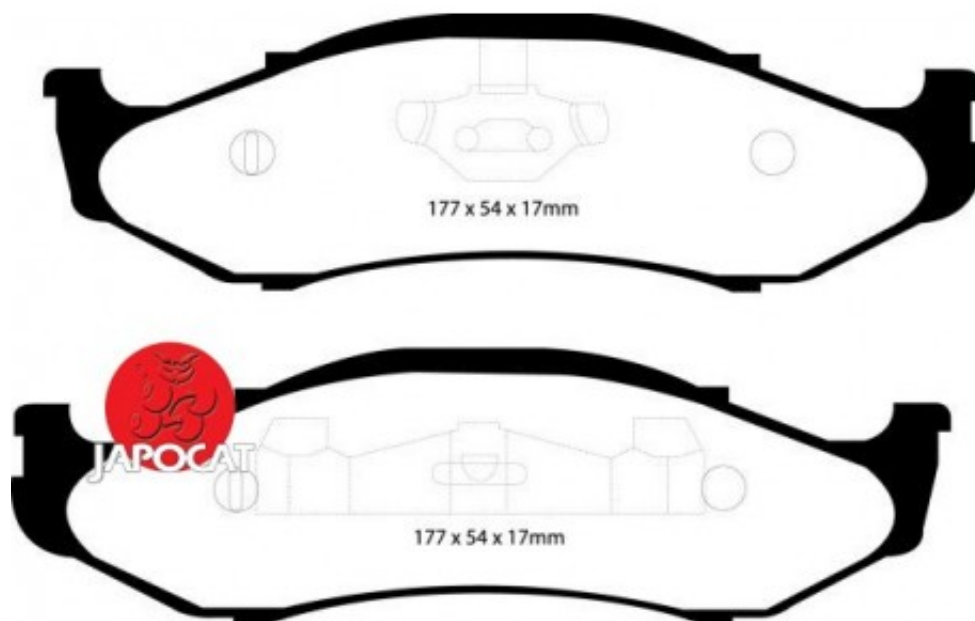

Fiche produit détaillée

Article : PLAQUETTES de FREIN Avant EBC Ultimax

Aucune
image
disponible

Summary L: 177mm - Hauteur 54mm - Ep: 17mm
De 08/1996 à 04/2007

Pricelist

Features

Description