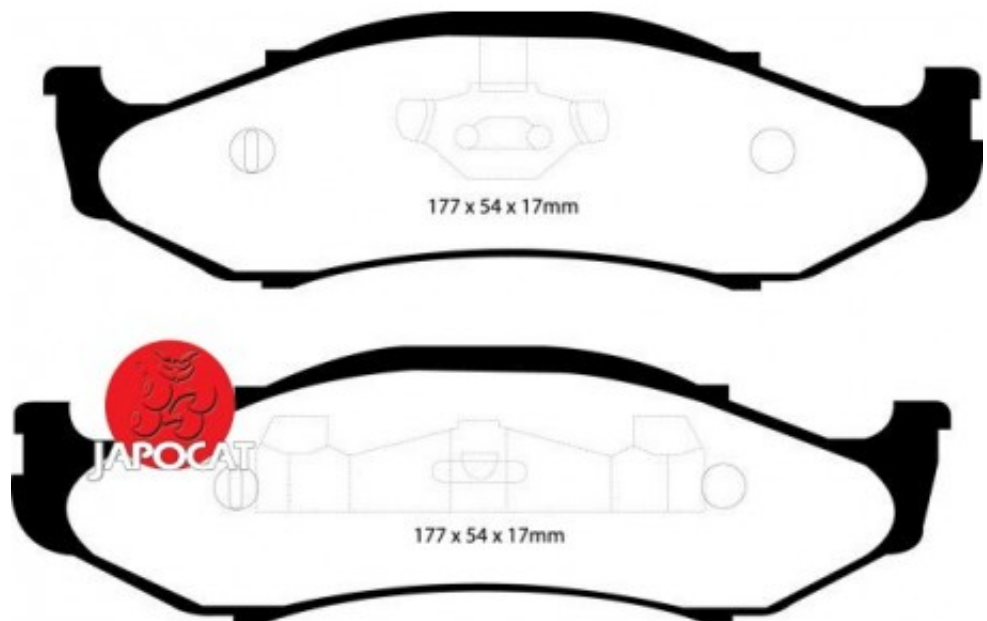

Fiche produit détaillée

Article : PLAQUETTES de FREIN Avant EBC Ultimax

Aucune
image
disponible

Summary L: 177mm - Hauteur 54mm - Ep: 17mm
De 11/2002 à 04/2007

Pricelist

Features

Description