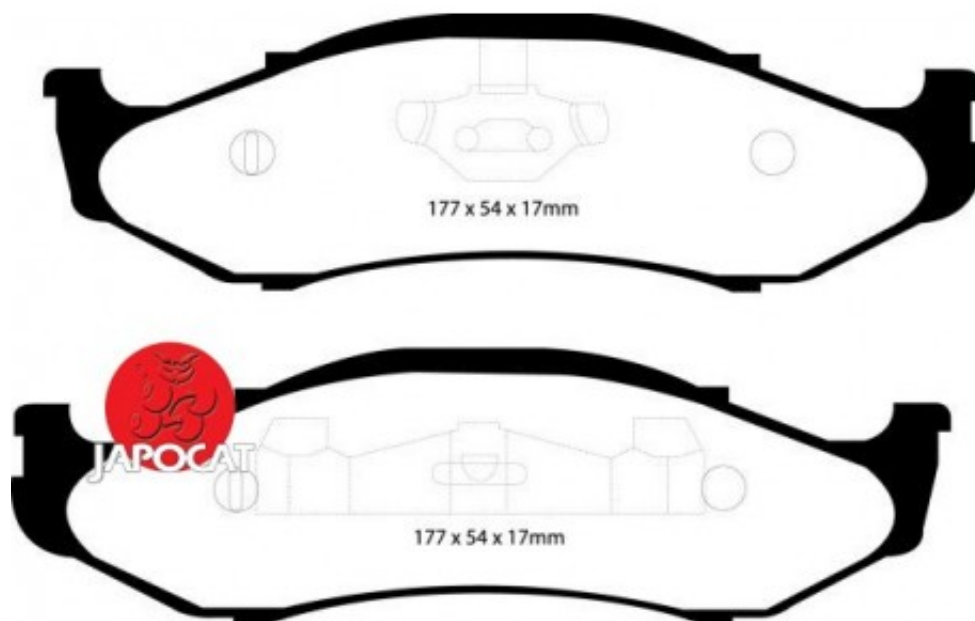

Fiche produit détaillée

Article : PLAQUETTES de FREIN Avant EBC Ultimax

Aucune
image
disponible

Summary L: 177mm - Hauteur 54mm - Ep: 17mm
De 10/1986 à 09/1990

Pricelist

Features

Description