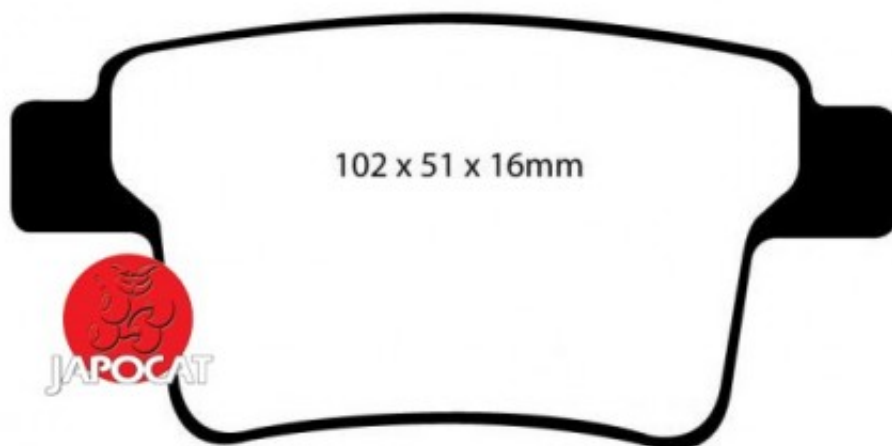

Fiche produit détaillée

Article : PLAQUETTES de FREIN Avant EBC Ultimax

Aucune
image
disponible

Summary L: 176mm - Hauteur 57mm - Ep: 19mm
De 06/2005 à 12/2010

Pricelist

Features

Description