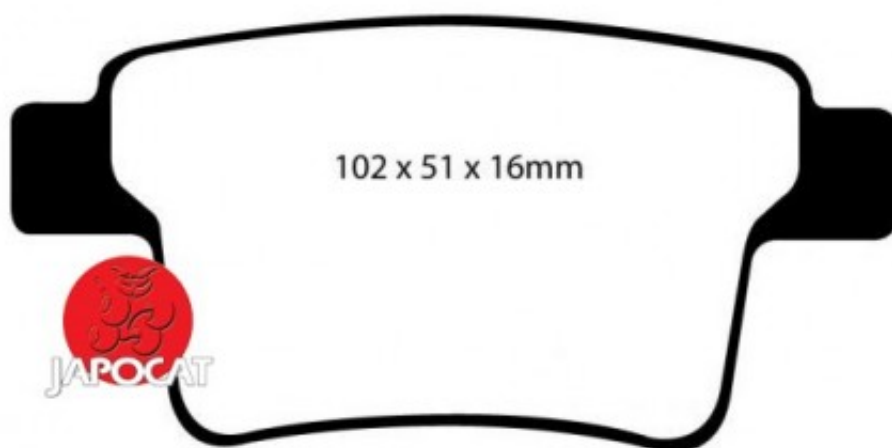

## Fiche produit détaillée

Article : PLAQUETTES de FREIN Avant EBC Ultimax

Aucune  
image  
disponible

**Summary** L: 176mm - Hauteur 57mm - Ep: 19mm  
De 09/2005 à 12/2010

**Pricelist**

**Features**

**Description**