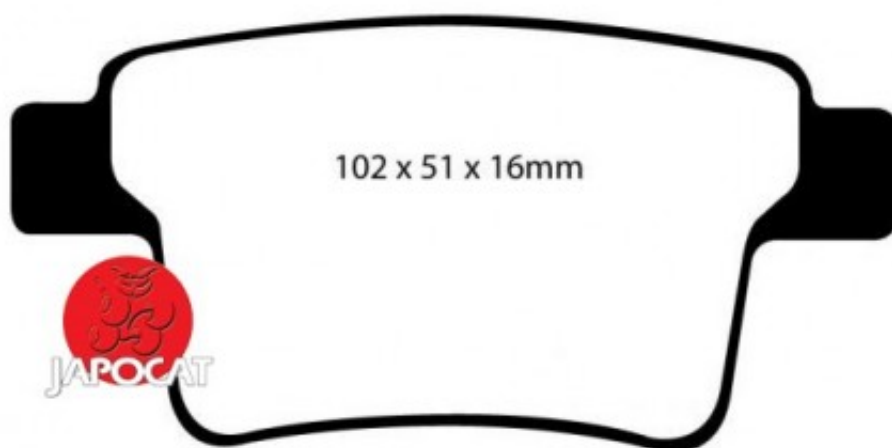

Fiche produit détaillée

Article : PLAQUETTES de FREIN Avant EBC Ultimax

Aucune
image
disponible

Summary L: 176mm - Hauteur 57mm - Ep: 19mm
De 09/2005 à 12/2010

Pricelist

Features

Description