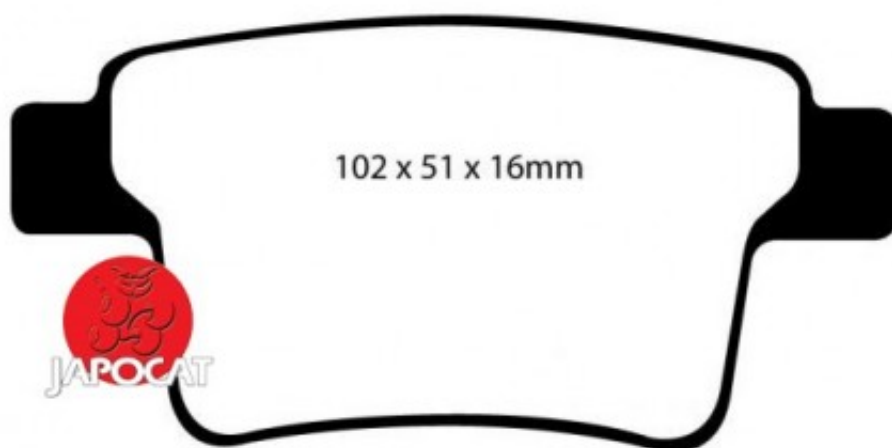

Fiche produit détaillée

Article : PLAQUETTES de FREIN Avant EBC Ultimax

Aucune
image
disponible

Summary L: 176mm - Hauteur 57mm - Ep: 19mm
De 04/2006 à 12/2010

Pricelist

Features

Description