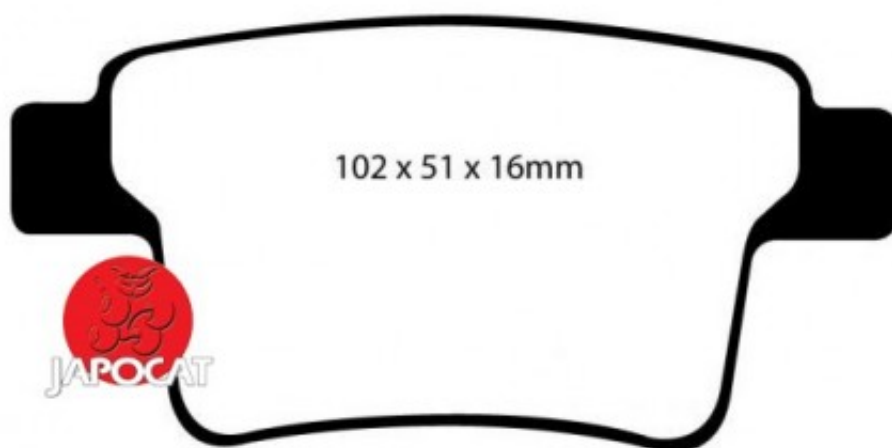

## Fiche produit détaillée

Article : PLAQUETTES de FREIN Avant EBC Ultimax

Aucune  
image  
disponible

**Summary** L: 176mm - Hauteur 57mm - Ep: 19mm  
De 04/2006 à 12/2010

**Pricelist**

**Features**

**Description**