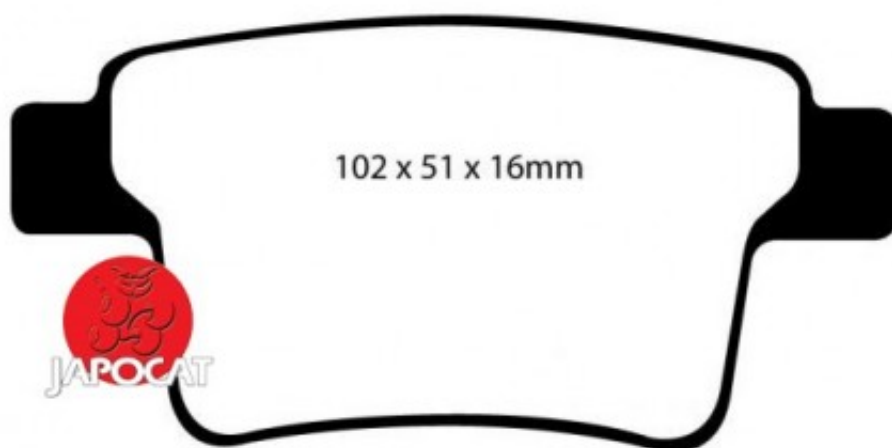

Fiche produit détaillée

Article : PLAQUETTES de FREIN Avant EBC Ultimax

Aucune
image
disponible

Summary L: 176mm - Hauteur 57mm - Ep: 19mm
De 06/2005 à 12/2010

Pricelist

Features

Description