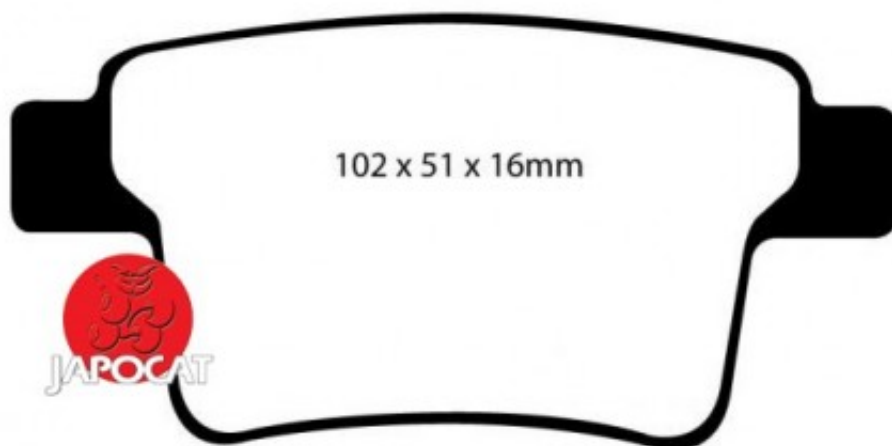

## Fiche produit détaillée

Article : PLAQUETTES de FREIN Avant EBC Ultimax

Aucune  
image  
disponible

**Summary** L: 176mm - Hauteur 57mm - Ep: 19mm  
De 09/2007 à 02/2011

**Pricelist**

**Features**

**Description**