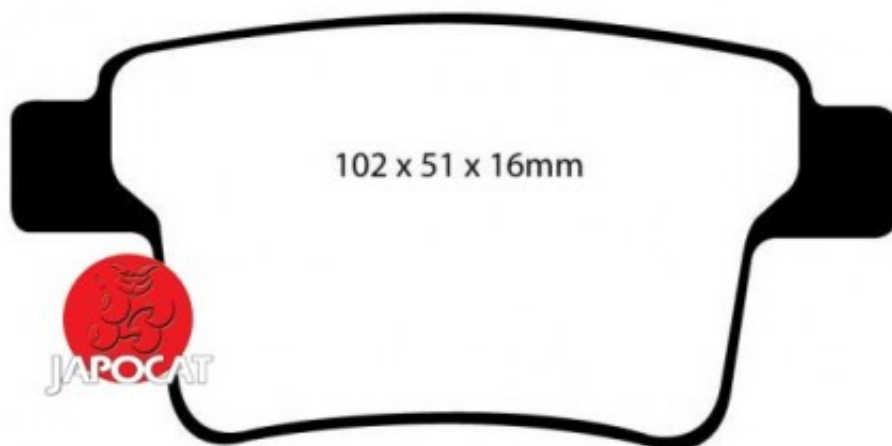

Fiche produit détaillée

Article : PLAQUETTES de FREIN Avant EBC Ultimax

Aucune
image
disponible

Summary L: 176mm - Hauteur 57mm - Ep: 19mm
De 09/2007 à 02/2011

Pricelist

Features

Description