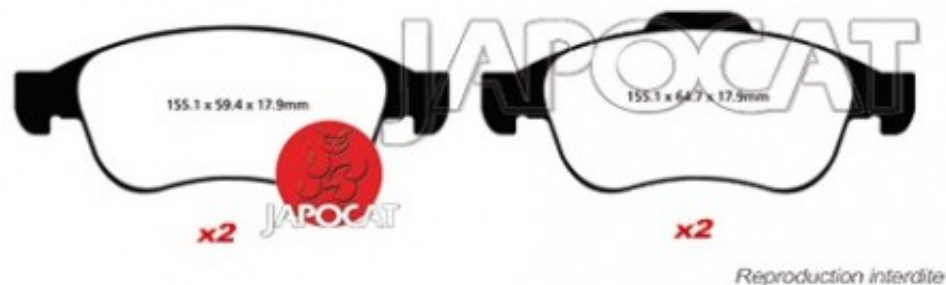

Fiche produit détaillée

Article : PLAQUETTES de FREIN Avant

Aucune
image
disponible

Summary L: 155mm - Hauteur 64,7 & 59mm - Ep: 18mm - Pour étrier ATE
A partir de 07/2014

Pricelist

Features

Description