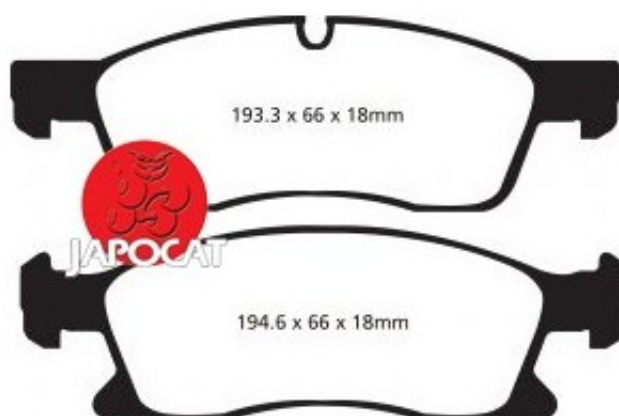

Fiche produit détaillée

Article : PLAQUETTES de FREIN Avant

Aucune
image
disponible

Summary L: 193mm - Hauteur 64mm - Ep: 19mm

A partir de 03/2011

Pricelist

Features

Description