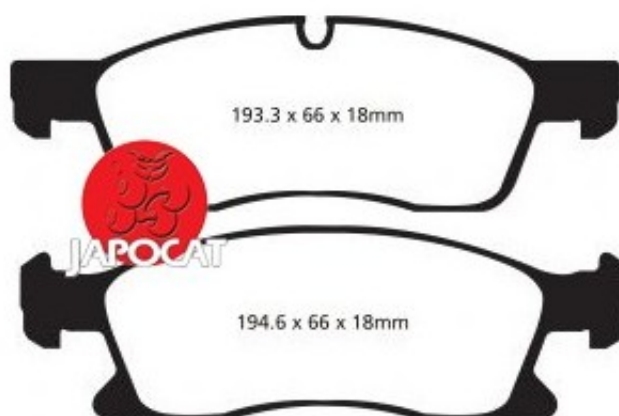

Fiche produit détaillée

Article : PLAQUETTES de FREIN Avant

Aucune
image
disponible

Summary L: 193mm - Hauteur 64mm - Ep: 19mm
A partir de 11/2010

Pricelist

Features

Description