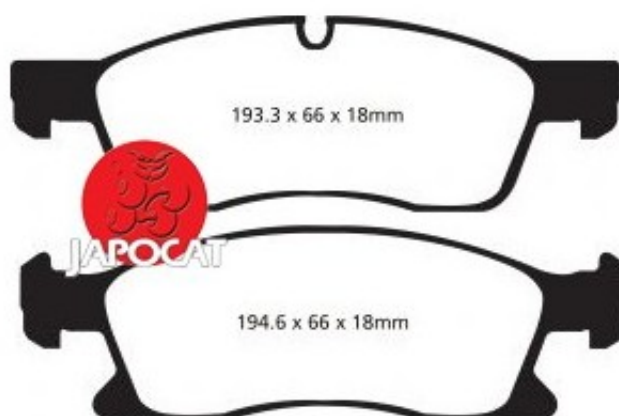

Fiche produit détaillée

Article : PLAQUETTES de FREIN Avant

Aucune
image
disponible

Summary L: 193mm - Hauteur 64mm - Ep: 19mm

A partir de 11/2010

Pricelist

Features

Description