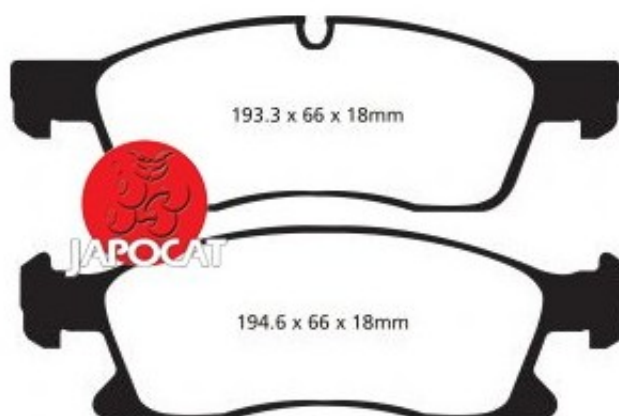

## Fiche produit détaillée

Article : PLAQUETTES de FREIN Avant

Aucune  
image  
disponible

**Summary** L: 193mm - Hauteur 64mm - Ep: 19mm  
A partir de 11/2010

**Pricelist**

**Features**

**Description**