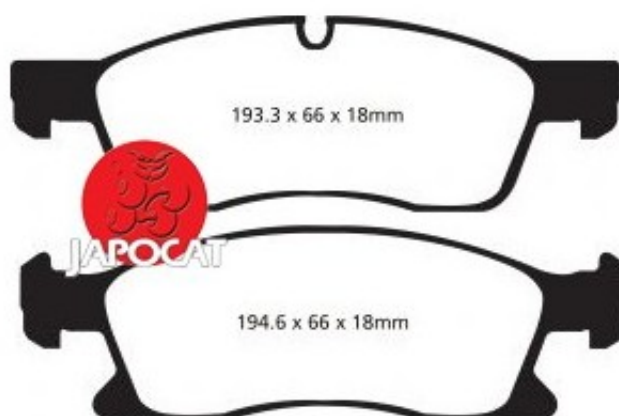

Fiche produit détaillée

Article : PLAQUETTES de FREIN Avant

Aucune
image
disponible

Summary L: 193mm - Hauteur 64mm - Ep: 19mm

A partir de 02/2011

Pricelist

Features

Description