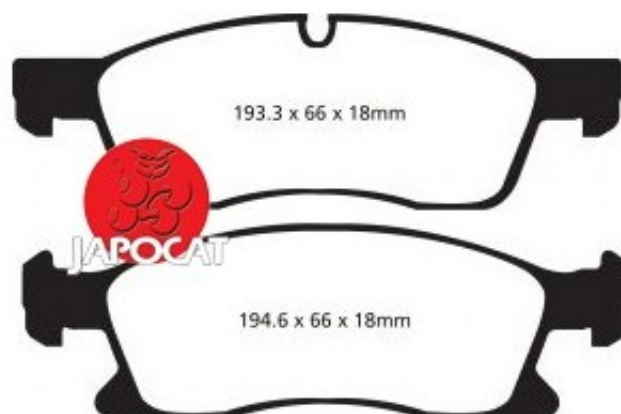

Fiche produit détaillée

Article : PLAQUETTES de FREIN Avant

Aucune
image
disponible

Summary L: 193mm - Hauteur 64mm - Ep: 19mm

A partir de 07/2013

Pricelist

Features

Description