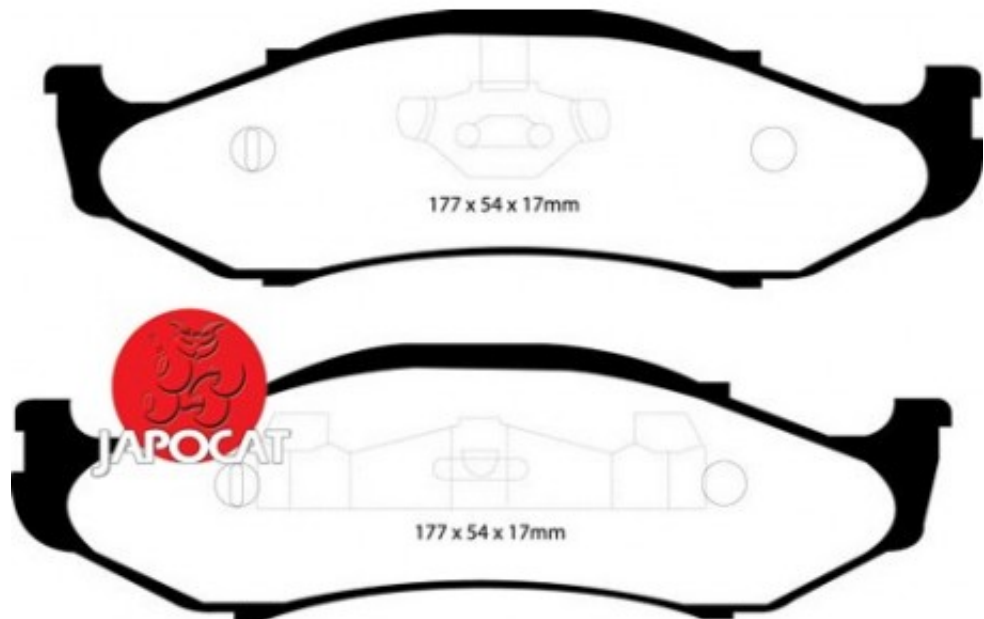

Fiche produit détaillée

Article : PLAQUETTES de FREIN Avant

Aucune
image
disponible

Summary L: 177mm - Hauteur 54mm - Ep: 17mm
De 01/1988 à 08/1996

Pricelist

Features

Description