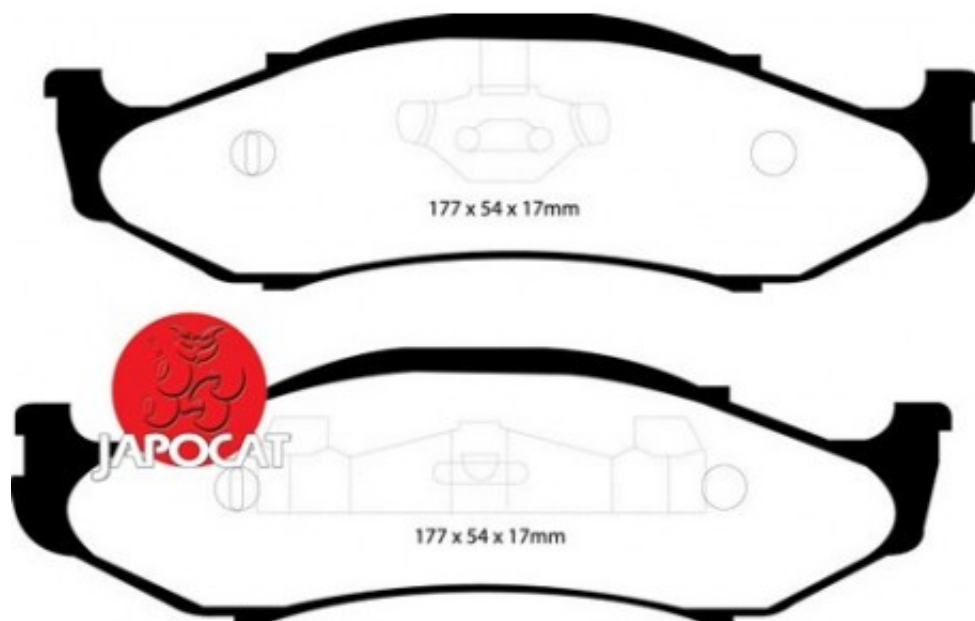

Fiche produit détaillée

Article : PLAQUETTES de FREIN Avant

Aucune
image
disponible

Summary L: 177mm - Hauteur 54mm - Ep: 17mm - Avec agrafes
De 10/1986 à 09/2001

Pricelist

Features

Description