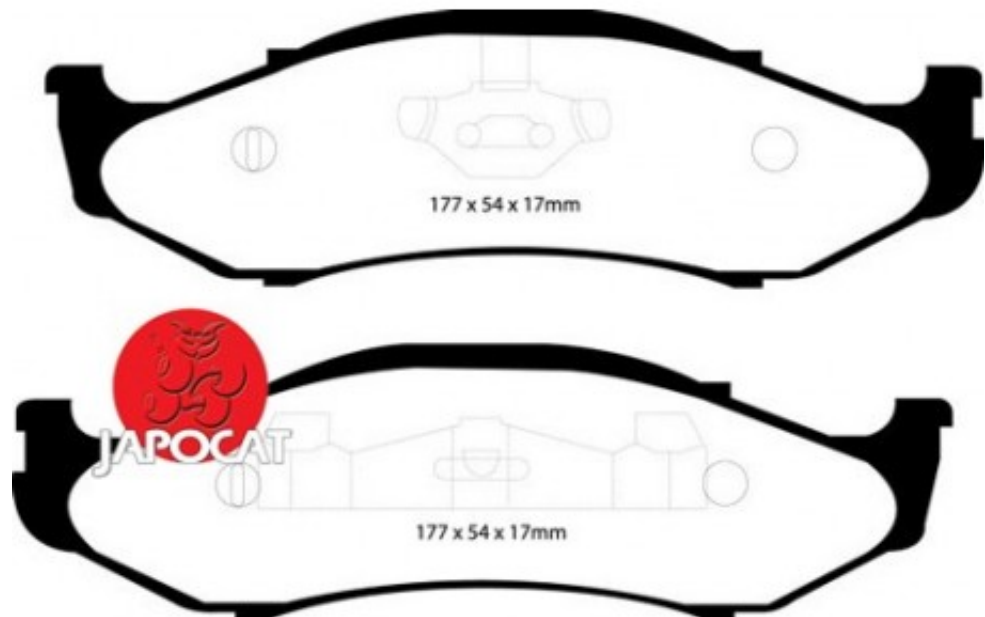

Fiche produit détaillée

Article : PLAQUETTES de FREIN Avant

Aucune
image
disponible

Summary L: 177mm - Hauteur 54mm - Ep: 17mm - Avec agrafes
De 10/1986 à 09/1992

Pricelist

Features

Description