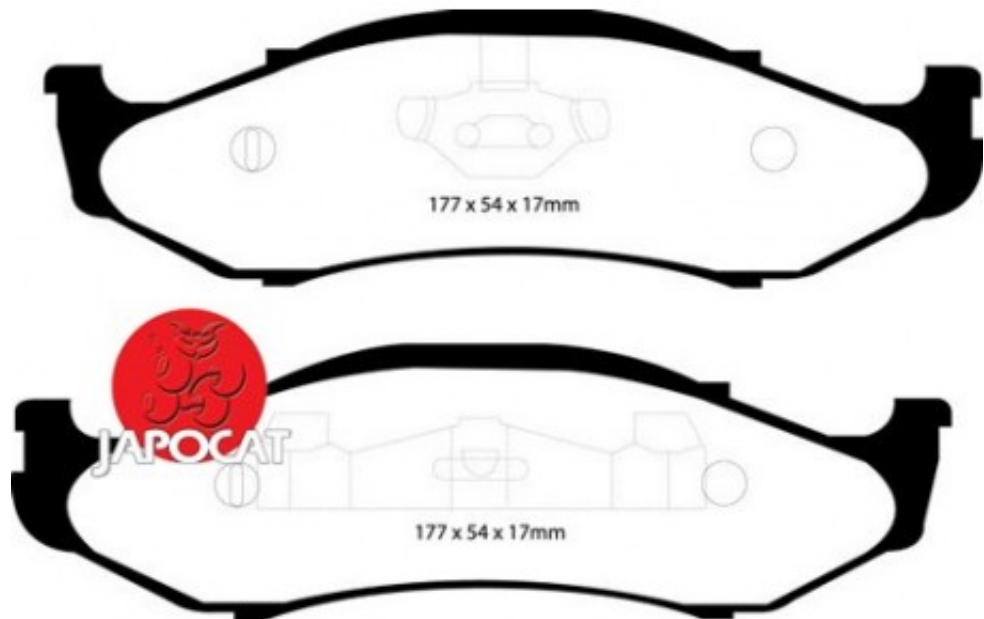

Fiche produit détaillée

Article : PLAQUETTES de FREIN Avant

Aucune
image
disponible

Summary L: 177mm - Hauteur 54mm - Ep: 17mm - Avec agrafes
De 10/1986 à 09/1992

Pricelist

Features

Description