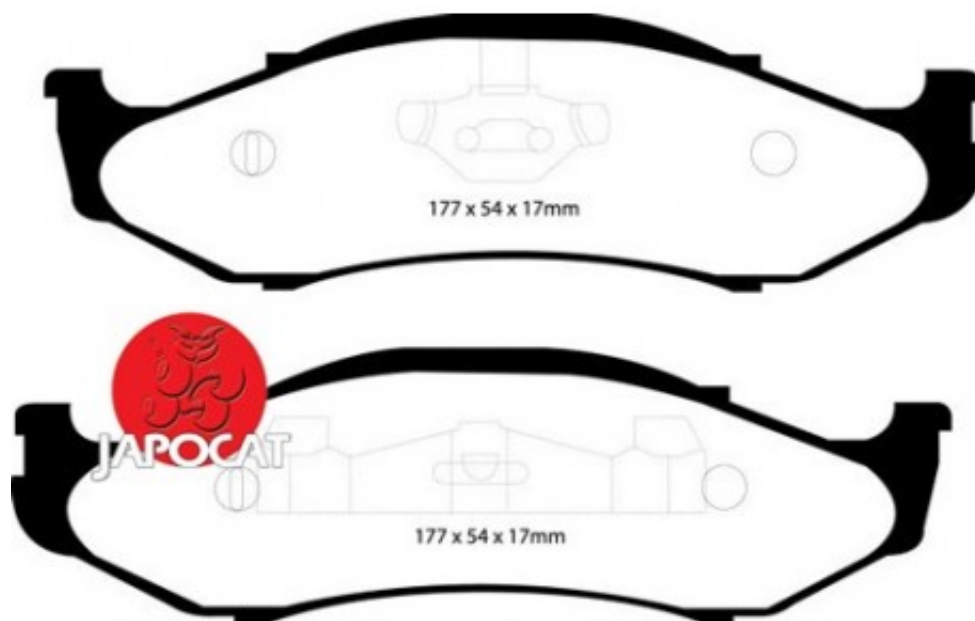

Fiche produit détaillée

Article : PLAQUETTES de FREIN Avant

Aucune
image
disponible

Summary L: 177mm - Hauteur 54mm - Ep: 17mm - Avec agrafes
De 01/1988 à 09/2001

Pricelist

Features

Description