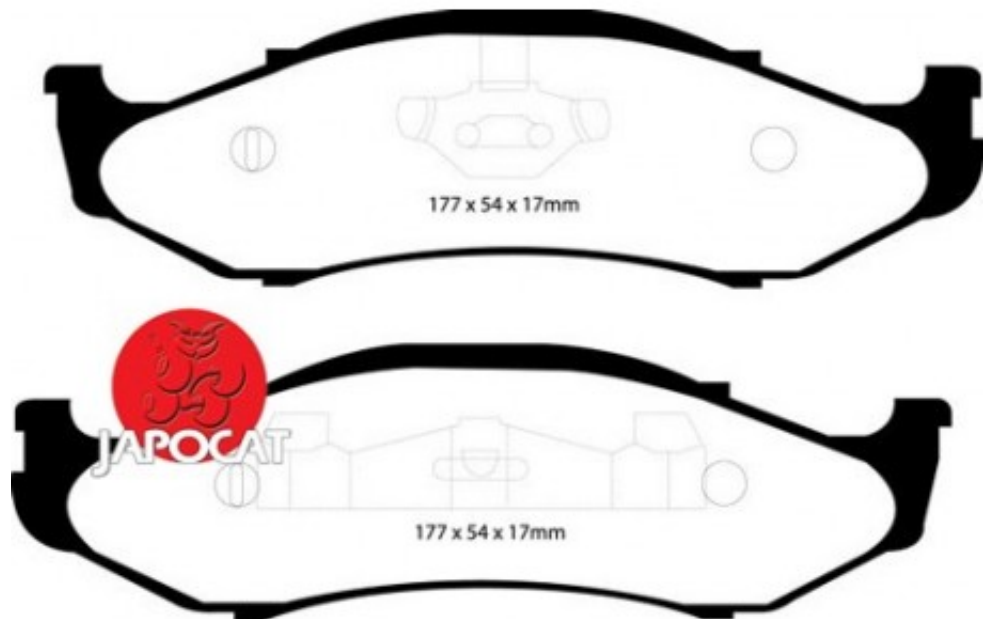

Fiche produit détaillée

Article : PLAQUETTES de FREIN Avant

Aucune
image
disponible

Summary L: 177mm - Hauteur 54mm - Ep: 17mm
De 09/1991 à 04/1999

Pricelist

Features

Description