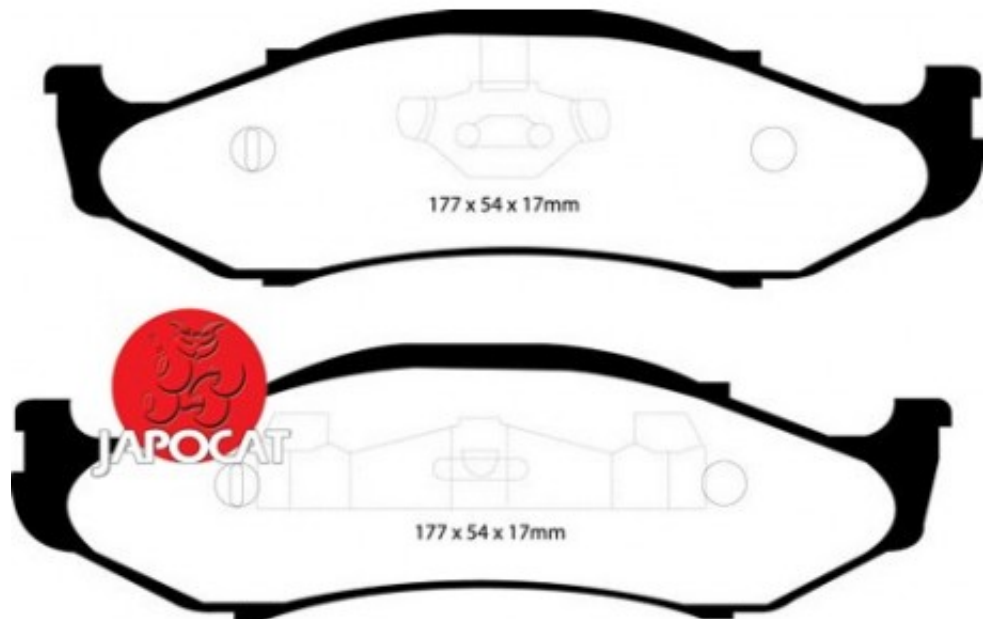

Fiche produit détaillée

Article : PLAQUETTES de FREIN Avant

Aucune
image
disponible

Summary L: 177mm - Hauteur 54mm - Ep: 17mm
De 01/1992 à 04/1999

Pricelist

Features

Description