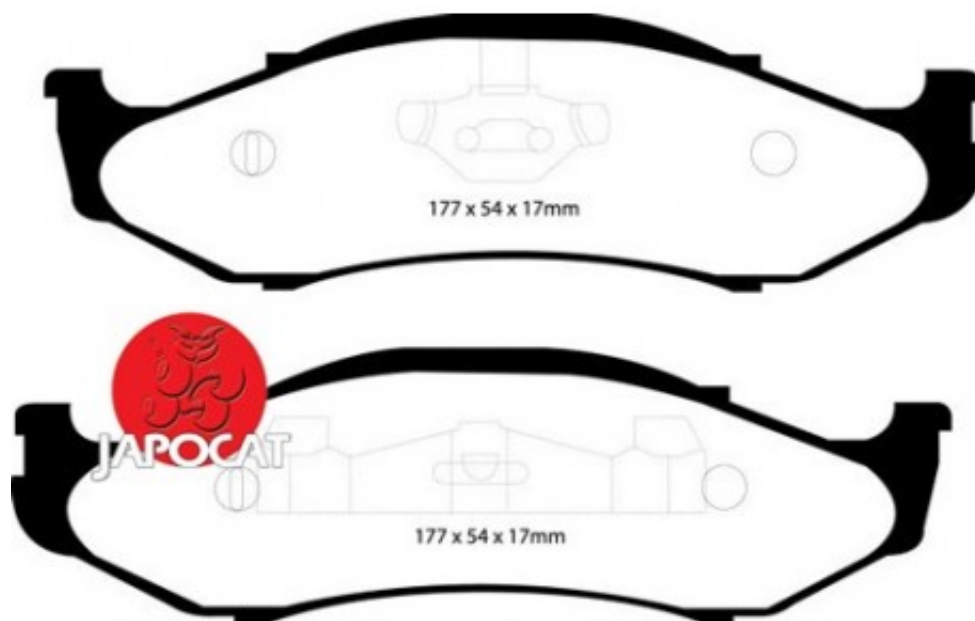

Fiche produit détaillée

Article : PLAQUETTES de FREIN Avant

Aucune
image
disponible

Summary L: 177mm - Hauteur 54mm - Ep: 17mm
De 01/1992 à 04/1999

Pricelist

Features

Description