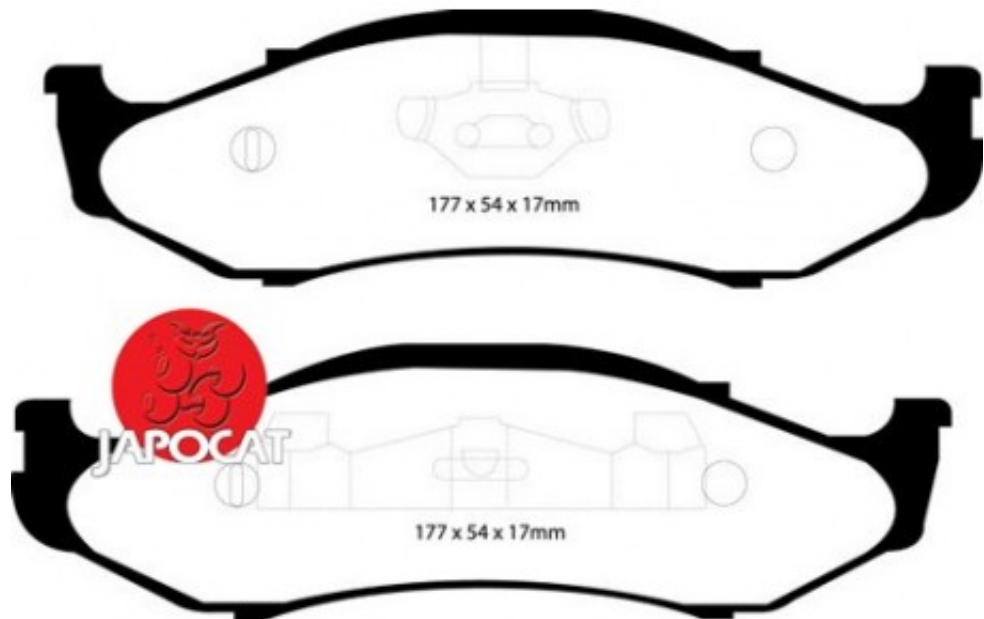

Fiche produit détaillée

Article : PLAQUETTES de FREIN Avant

Aucune
image
disponible

Summary L: 177mm - Hauteur 54mm - Ep: 17mm - Avec agrafes
De 10/1984 à 09/2001

Pricelist

Features

Description