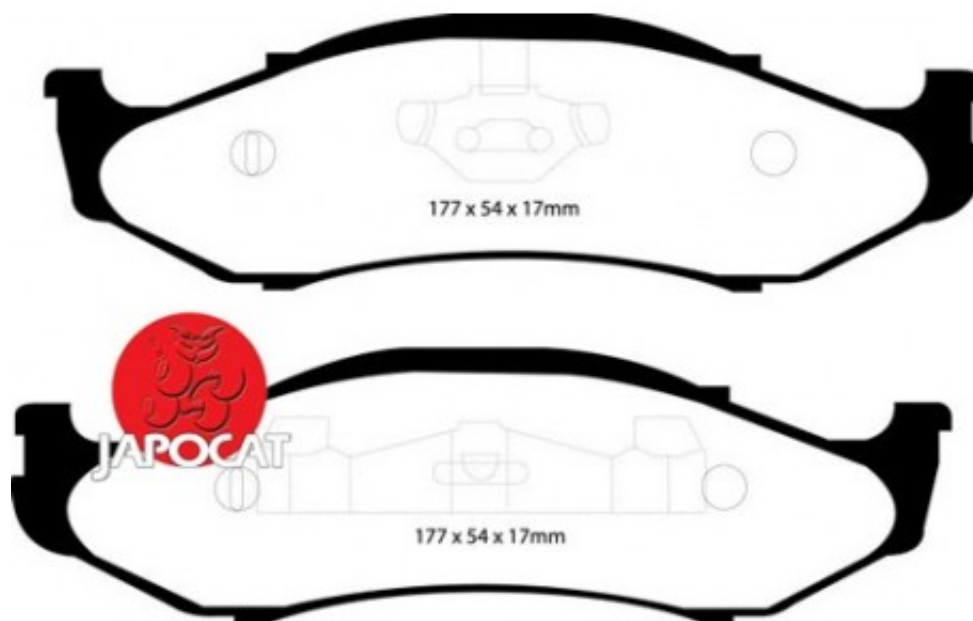

Fiche produit détaillée

Article : PLAQUETTES de FREIN Avant

Aucune
image
disponible

Summary L: 177mm - Hauteur 54mm - Ep: 17mm
De 10/1986 à 09/1990

Pricelist

Features

Description