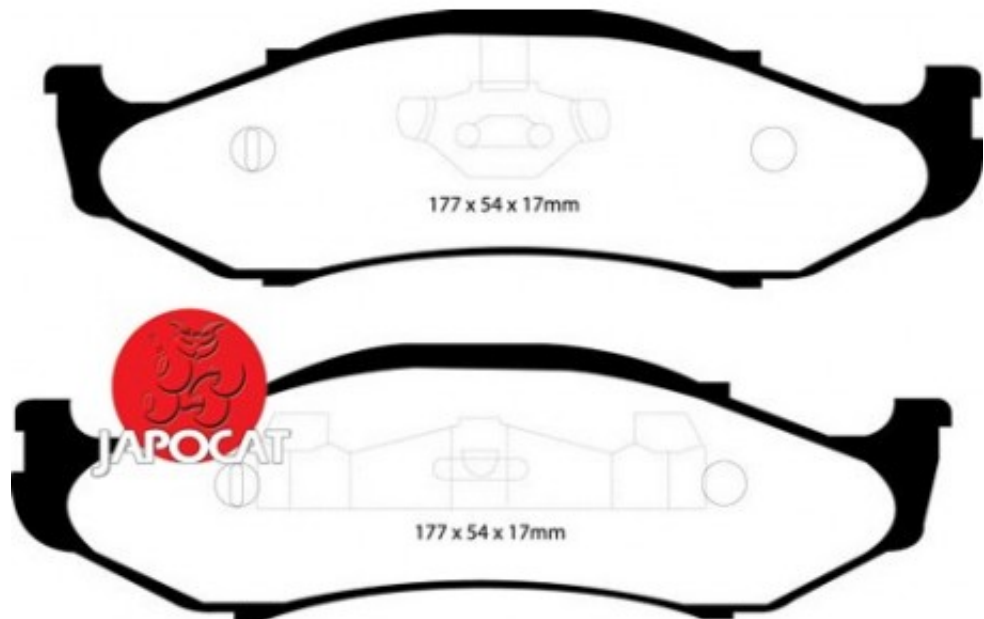

Fiche produit détaillée

Article : PLAQUETTES de FREIN Avant

Aucune
image
disponible

Summary L: 177mm - Hauteur 54mm - Ep: 17mm
De 11/2002 à 04/2007

Pricelist

Features

Description