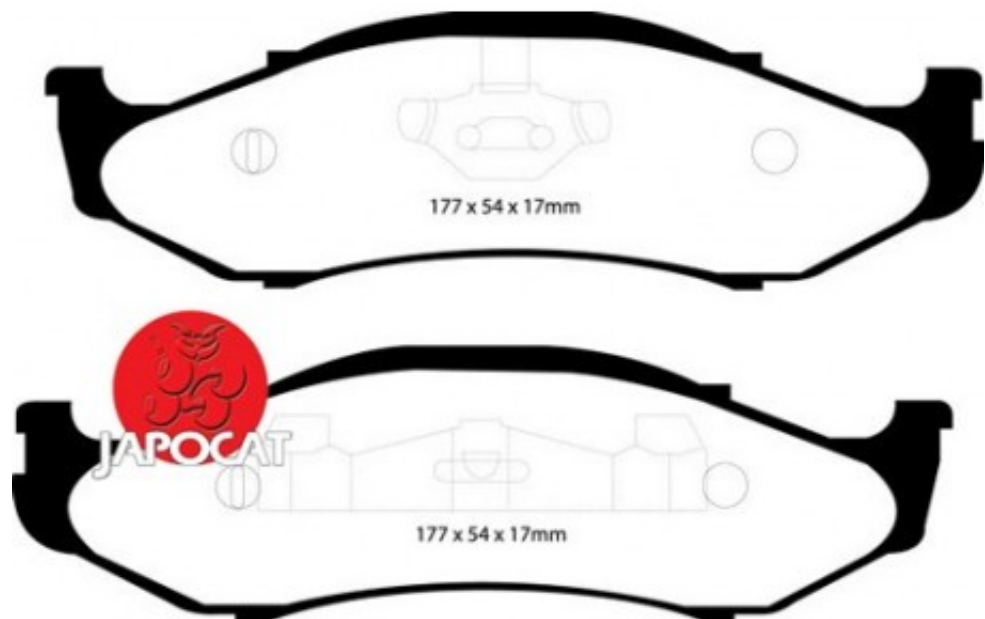

Fiche produit détaillée

Article : PLAQUETTES de FREIN Avant

Aucune
image
disponible

Summary L: 177mm - Hauteur 54mm - Ep: 17mm
De 11/2002 à 04/2007

Pricelist

Features

Description