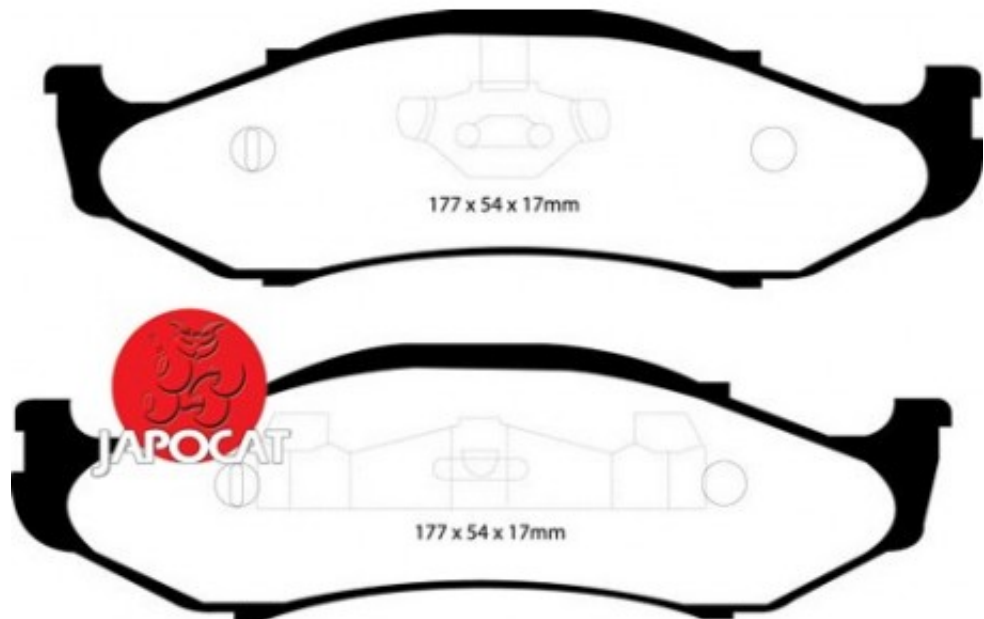

Fiche produit détaillée

Article : PLAQUETTES de FREIN Avant

Aucune
image
disponible

Summary L: 177mm - Hauteur 54mm - Ep: 17mm
De 08/1996 à 04/2007

Pricelist

Features

Description