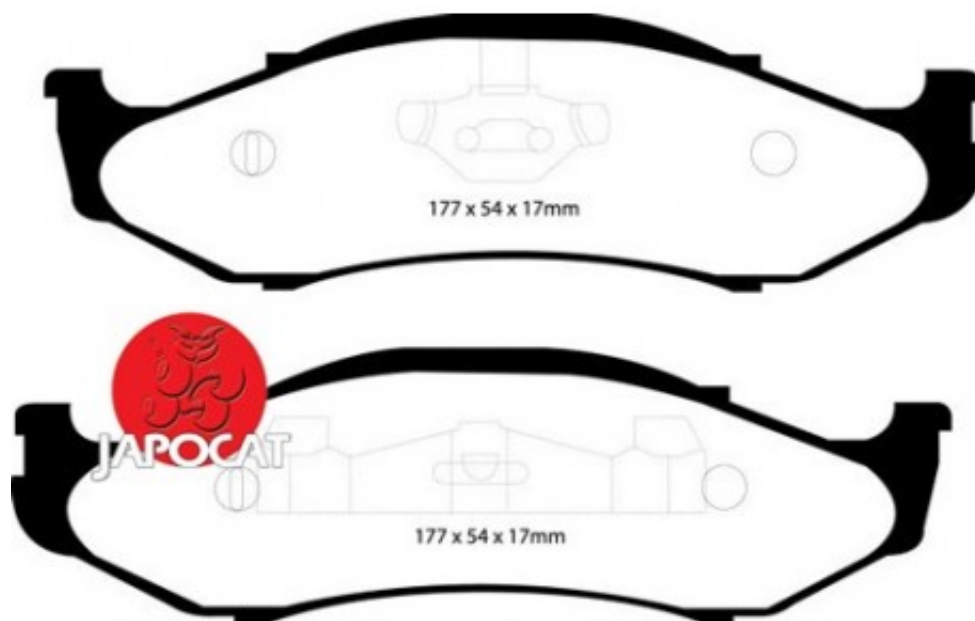

Fiche produit détaillée

Article : PLAQUETTES de FREIN Avant

Aucune
image
disponible

Summary L: 177mm - Hauteur 54mm - Ep: 17mm
De 08/1996 à 04/2007

Pricelist

Features

Description