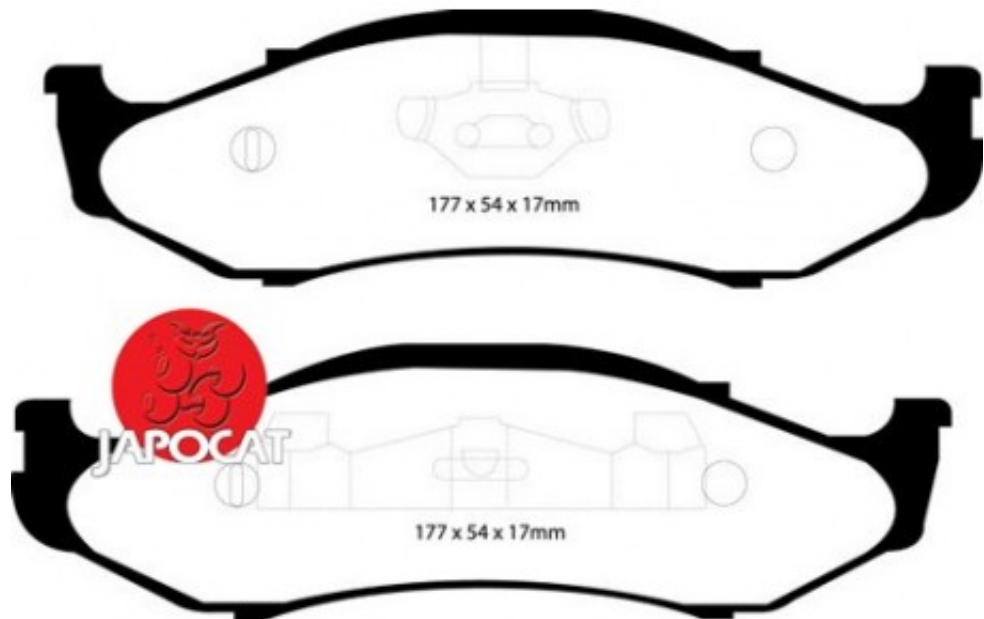

Fiche produit détaillée

Article : PLAQUETTES de FREIN Avant

Aucune
image
disponible

Summary L: 177mm - Hauteur 54mm - Ep: 17mm
De 10/1996 à 04/2007

Pricelist

Features

Description