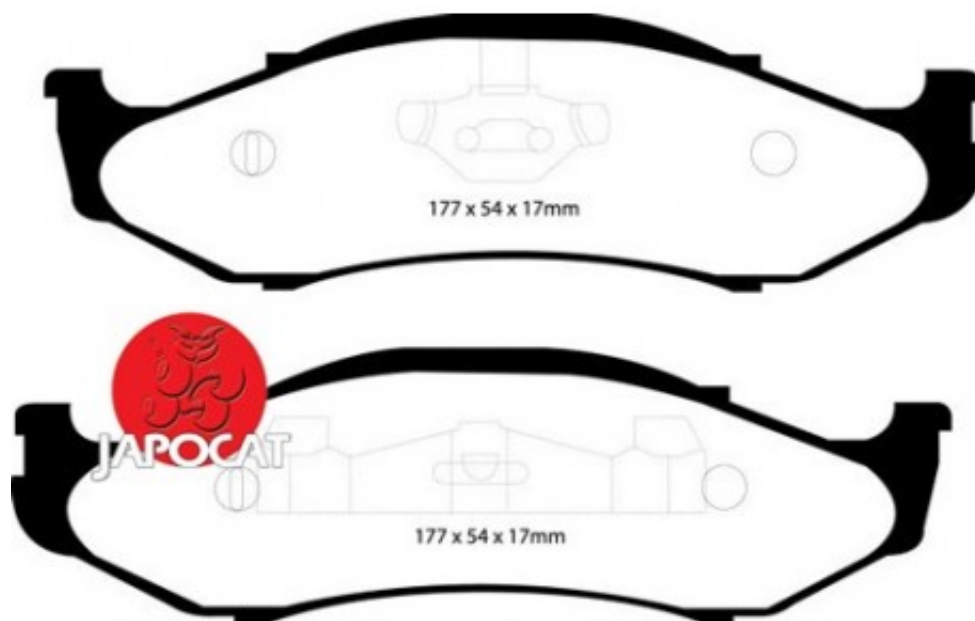

Fiche produit détaillée

Article : PLAQUETTES de FREIN Avant

Aucune
image
disponible

Summary L: 177mm - Hauteur 54mm - Ep: 17mm
De 10/1996 à 04/2007

Pricelist

Features

Description