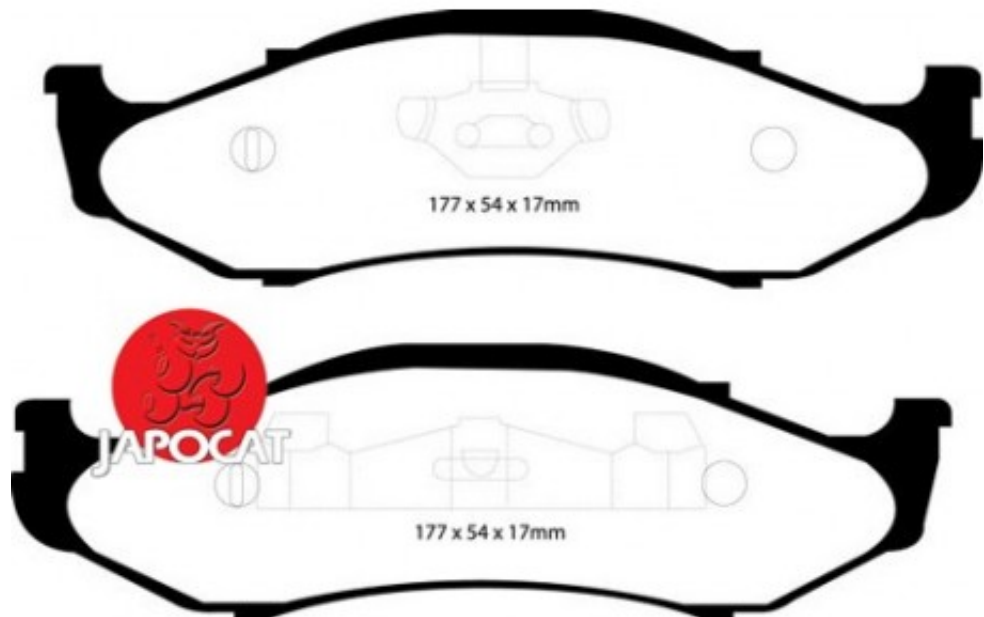

Fiche produit détaillée

Article : PLAQUETTES de FREIN Avant

Aucune
image
disponible

Summary L: 177mm - Hauteur 54mm - Ep: 17mm
De 12/1991 à 08/1996

Pricelist

Features

Description