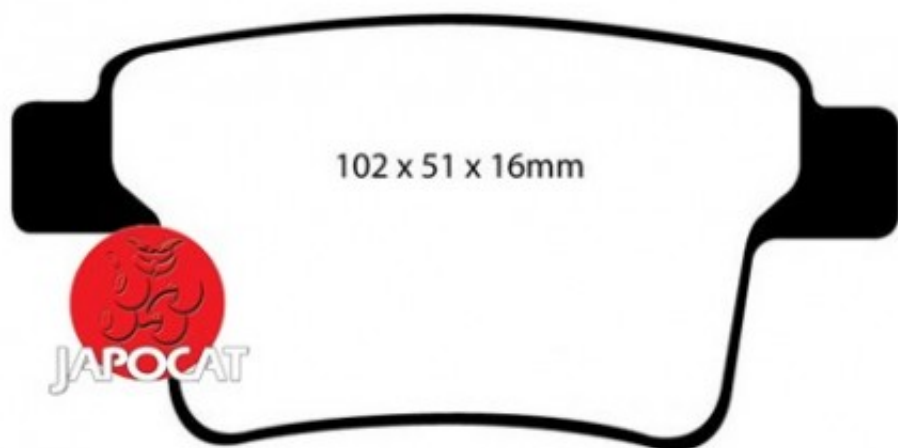

Fiche produit détaillée

Article : PLAQUETTES de FREIN Avant

Aucune
image
disponible

Summary L: 176mm - Hauteur 57mm - Ep: 19mm
De 09/2005 à 12/2010

Pricelist

Features

Description