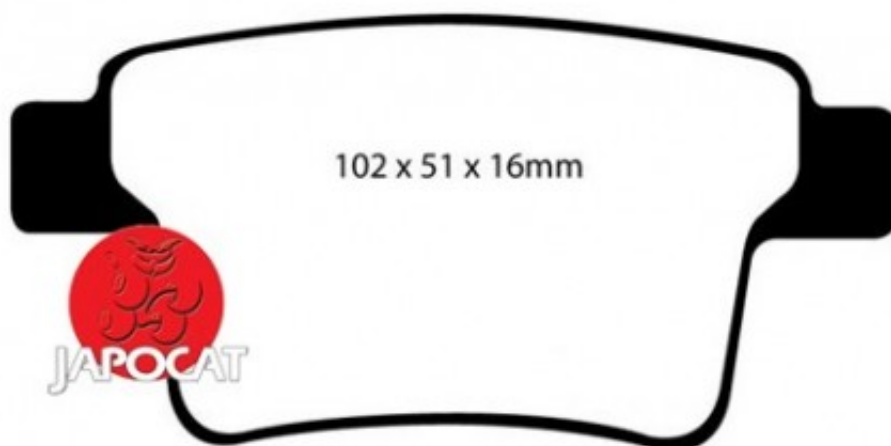

Fiche produit détaillée

Article : PLAQUETTES de FREIN Avant

Aucune
image
disponible

Summary L: 176mm - Hauteur 57mm - Ep: 19mm
De 09/2005 à 12/2010

Pricelist

Features

Description